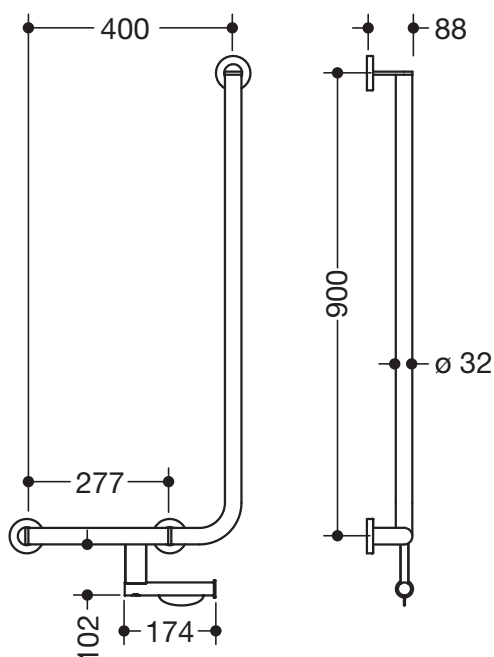

Winkelgriff 900.22.11540

- senkrecht und waagrecht angeordnete, im rechten Winkel verbundene Stangen mit Befestigungsrosetten
- mit WC-Papierrollenhalter
- Ausführung links
- waagerechte Länge 400 mm, senkrechte Länge 900 mm, 88 mm tief
- Stangendurchmesser 32 mm, Rohrstärke 2 mm, Rosettendurchmesser 70 mm
- aus hochwertigem Edelstahl, verchromt
- inklusive korrosionsfreiem und geprüftem HEWI Befestigungsmaterial zur Wandmontage sowie Dichtband zur Abdichtung der Bohrpunkte

Abbildung ähnlich

Abmessungen in mm

Oberfläche

Chr

Alternative Oberflächen

XA

DX

DC