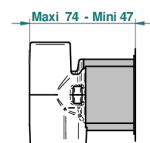

50938

22/10/2018

ХАРАКТЕРИСТИКИ

- Metropolis с рукоятками с чёрным хрусталём
- Trim only for wall mixer with complete handshower on hook

ТЕХНИЧЕСКИЕ ХАРАКТЕРИСТИКИ

- Recommandé : 3 bars (max. 5 bars) - Advised : 43,5 psi (max. 72 psi)
- 9,5 l/min à 3 bars (2.5 gpm at 43.5 psi)

ДОСТУПНЫЕ ВАРИАНТЫ ПОКРЫТИЙ

Blush PVD - H62
Graphite PVD - H64
Matt Umber PVD - H67
Matt blush PVD - H60
Matt graphite PVD - H65
Umber PVD - H66

Аранья (чёрный никель) - D24
Золото - F01
Матовое золото - F07
Матовое светлое золото - F31
Матовый никель - C01
Матовый хром - C02

Никель - B01
Покрытие PVD бронза - F33
Покрытие PVD золотистый цвет - H52
Покрытие PVD латунь - H49
Покрытие PVD матовая бронза - F34
Покрытие PVD матовая латунь - H50

Покрытие PVD матовый золотистый - H53
Покрытие PVD матовый никель - H56
Покрытие PVD никель - H55
Розовое золото - F27
Сатинированное золото - F03
Сатинированный хром - C03

Светлое золото - F30
Серебро с родием - F18
Состаренный никель - H28
Хром - A02
Хром/золото - G02