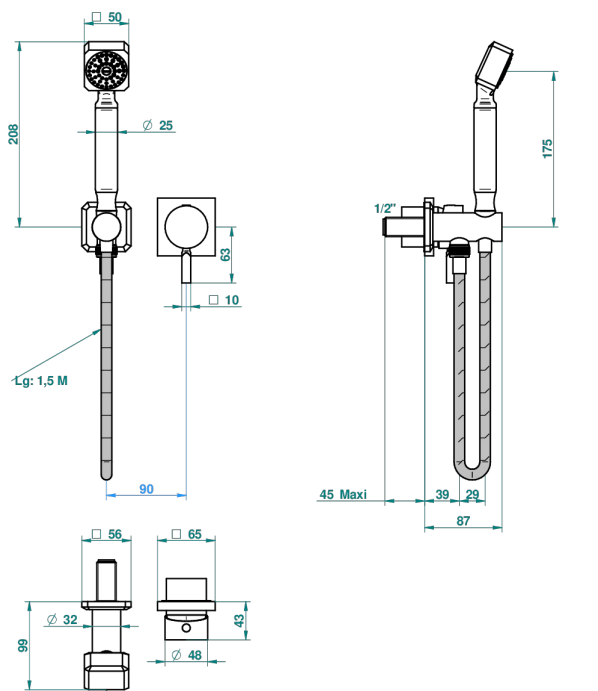

METROPOLIS С РУКОЯТКАМИ С ЧЕРНЫМ ХРУСТАЛЕМ

THG®
PARIS

A2M-6561B

Trim only for wall mixer with complete handshower on hook

Compatible avec

5840/MA
5840/MA/W

5840/MAUS

50938

22/10/2018

ХАРАКТЕРИСТИКИ

- Metropolis с рукоятками с чёрным хрусталём
- Trim only for wall mixer with complete handshower on hook

ТЕХНИЧЕСКИЕ ХАРАКТЕРИСТИКИ

- Recommandé : 3 bars (max. 5 bars) - Advised : 43,5 psi (max. 72 psi)
- 9,5 l/min à 3 bars (2.5 gpm at 43.5 psi)

ДОСТУПНЫЕ ВАРИАНТЫ ПОКРЫТИЙ

Blush PVD - H62
Graphite PVD - H64
Matt Umber PVD - H67
Matt blush PVD - H60
Matt graphite PVD - H65
Umber PVD - H66

Аранья (чёрный никель) - D24
Золото - F01
Матовое золото - F07
Матовое светлое золото - F31
Матовый никель - C01
Матовый хром - C02

Никель - B01
Покрытие PVD бронза - F33
Покрытие PVD золотистый цвет - H52
Покрытие PVD латунь - H49
Покрытие PVD матовая бронза - F34
Покрытие PVD матовая латунь - H50

Покрытие PVD матовый золотистый - H53
Покрытие PVD матовый никель - H56
Покрытие PVD никель - H55
Розовое золото - F27
Сатинированное золото - F03
Сатинированный хром - C03

Светлое золото - F30
Серебро с родием - F18
Состаренный никель - H28
Хром - A02
Хром/золото - G02