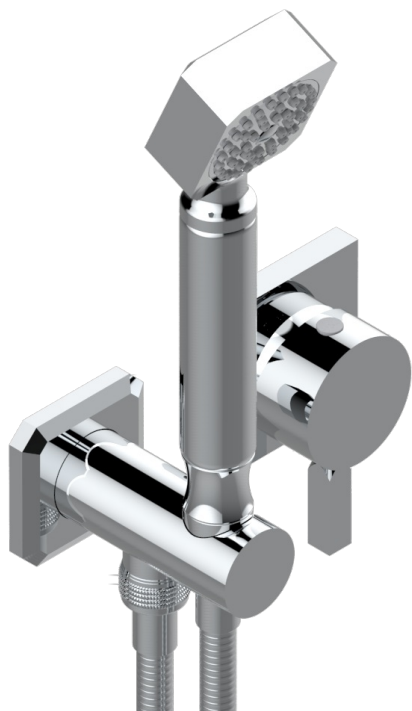

METROPOLIS С РУКОЯТКАМИ С ЧЕРНЫМ ХРУСТАЛЕМ

THG®
PARIS

A2M-6561B

Trim only for wall mixer with complete handshower on hook

Compatible avec

5840/MA
5840/MA/W

5840/MAUS

50938

22/10/2018

ХАРАКТЕРИСТИКИ

- Metropolis с рукоятками с чёрным хрусталём
- Trim only for wall mixer with complete handshower on hook

ТЕХНИЧЕСКИЕ ХАРАКТЕРИСТИКИ

- Recommandé : 3 bars (max. 5 bars) - Advised : 43,5 psi (max. 72 psi)
- 9,5 l/min à 3 bars (2.5 gpm at 43.5 psi)

ДОСТУПНЫЕ ВАРИАНТЫ ПОКРЫТИЙ

Blush PVD - H62
Graphite PVD - H64
Matt Umber PVD - H67
Matt blush PVD - H60
Matt graphite PVD - H65
Umber PVD - H66

Аранья (чёрный никель) - D24
Золото - F01
Матовое золото - F07
Матовое светлое золото - F31
Матовый никель - C01
Матовый хром - C02

Никель - B01
Покрытие PVD бронза - F33
Покрытие PVD золотистый цвет - H52
Покрытие PVD латунь - H49
Покрытие PVD матовая бронза - F34
Покрытие PVD матовая латунь - H50

Покрытие PVD матовый золотистый - H53
Покрытие PVD матовый никель - H56
Покрытие PVD никель - H55
Розовое золото - F27
Сатинированное золото - F03
Сатинированный хром - C03

Светлое золото - F30
Серебро с родием - F18
Состаренный никель - H28
Хром - A02
Хром/золото - G02