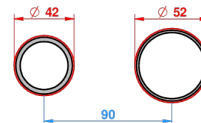

50938

22/10/2018

ХАРАКТЕРИСТИКИ

- Metropolis с рукоятками с чёрным хрусталём
- Trim only for wall mixer with complete handshower on hook

ТЕХНИЧЕСКИЕ ХАРАКТЕРИСТИКИ

- Recommandé : 3 bars (max. 5 bars) - Advised : 43,5 psi (max. 72 psi)
- 9,5 l/min à 3 bars (2.5 gpm at 43.5 psi)

ДОСТУПНЫЕ ВАРИАНТЫ ПОКРЫТИЙ

Blush PVD - H62
Graphite PVD - H64
Matt Umber PVD - H67
Matt blush PVD - H60
Matt graphite PVD - H65
Umber PVD - H66

Аранья (чёрный никель) - D24
Золото - F01
Матовое золото - F07
Матовое светлое золото - F31
Матовый никель - C01
Матовый хром - C02

Никель - B01
Покрытие PVD бронза - F33
Покрытие PVD золотистый цвет - H52
Покрытие PVD латунь - H49
Покрытие PVD матовая бронза - F34
Покрытие PVD матовая латунь - H50

Покрытие PVD матовый золотистый - H53
Покрытие PVD матовый никель - H56
Покрытие PVD никель - H55
Розовое золото - F27
Сатинированное золото - F03
Сатинированный хром - C03

Светлое золото - F30
Серебро с родием - F18
Состаренный никель - H28
Хром - A02
Хром/золото - G02