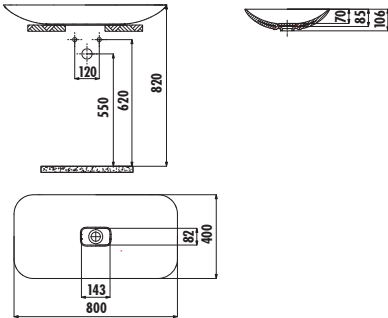

TEKNİK ÇİZİM

ÖZELLİKLER

Creavit önceden haber vermeksizin, ürünlerde ve teknik detaylarda değişiklik yapma hakkını saklı tutar.

Kalite Yönetim Sistemi

Müşteri Memnuniyeti Belgesi

Çevre Yönetim Sistemi

İş Sağlığı ve Güvenliği Yönetim Sistemi

LGA

Alman Standartlarına Uygunluk Belgesi

kiwa

Hollanda Standartlarına Uygunluk Belgesi

GOST - R

Rusya Standartlarına Uygunluk Belgesi

UKRSEPRO

Ukrayna Standartlarına Uygunluk Belgesi

İsrail Standartlarına Uygunluk Belgesi

Nijerya Standartlarına Uygunluk Belgesi

Türk Standartlarına Uygunluk Belgesi