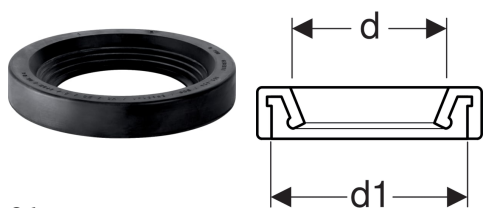

## Манжета Geberit

Образец

### Цели применения

- Для комплектов подключения Geberit для подвесного унитаза

### Технические характеристики

Материал

EPDM

| Арт. №       | d, Ø      | d1, Ø  |
|--------------|-----------|--------|
| 152.424.00.1 | 80-100 мм | 122 мм |