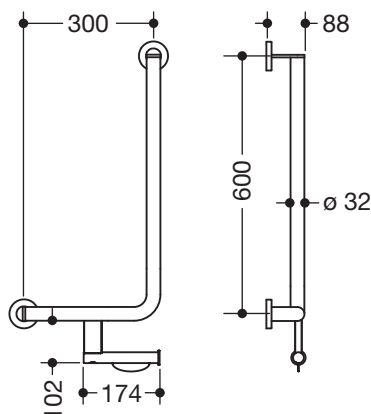

Abmessungen in mm

Oberflächen/Farben

Die Farbe AY läuft zum 31.03.2023 aus

Alternative Oberflächen

Technische Änderungen vorbehalten, 29.03.2022

HEWI Heinrich Wilke GmbH
Postfach 1260
D-34442 Bad Arolsen

Telefon: +49 5691 82-0
Telefax: +49 5691 82-319

info@hewi.de
www.hewi.com