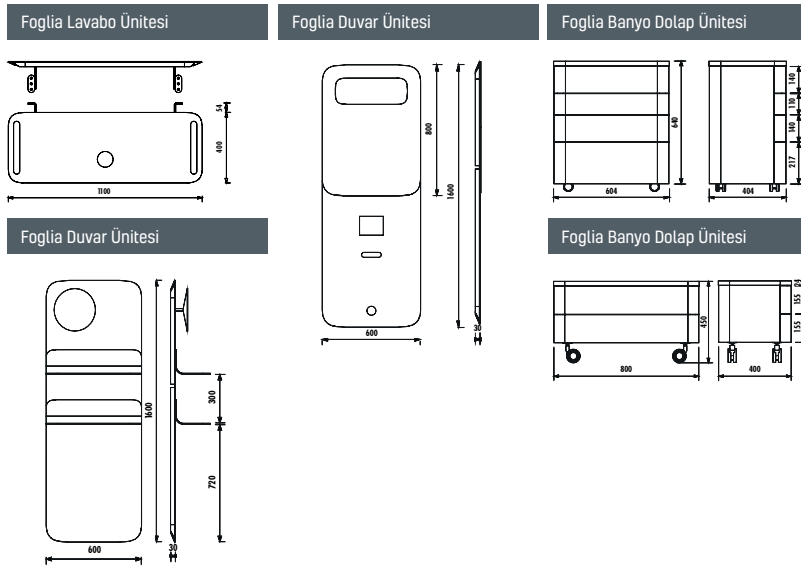

TEKNİK ÇİZİM