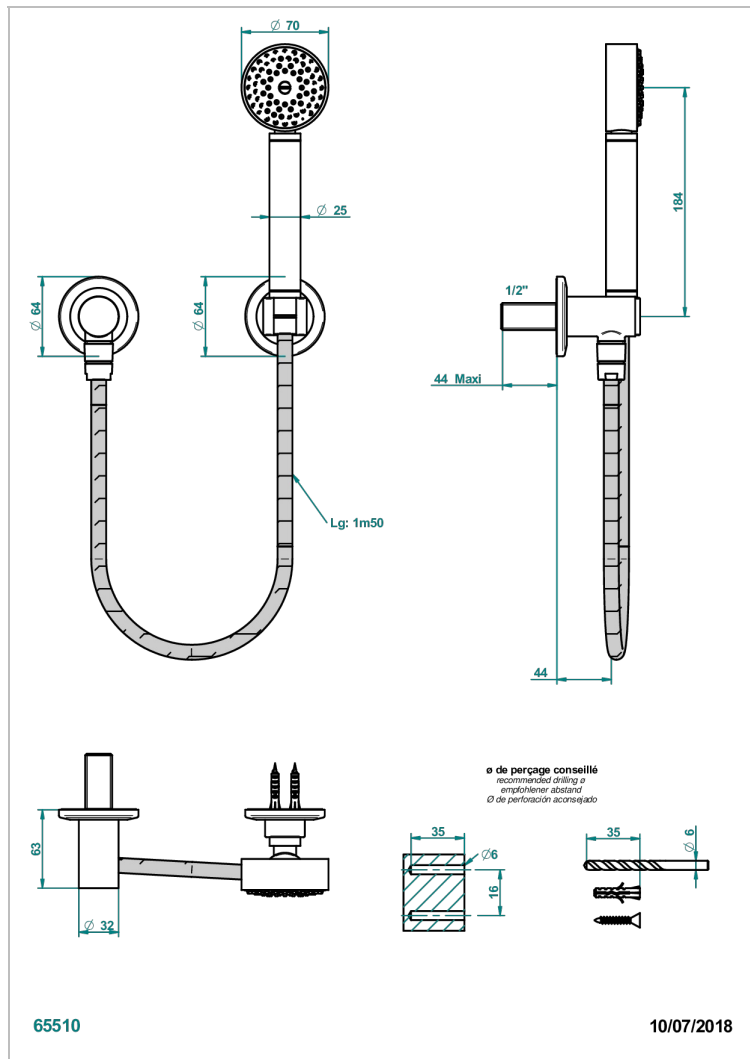

SYSTEM METAL LISSE C РУКОЯТКАМИ

G9B-52

Душ ручной стильный встраиваемый в стену, шланг, стационарный кронштейн и колено для душа

ХАРАКТЕРИСТИКИ

- System métal lisse с рукоятками
- Душ ручной стильный встраиваемый в стену, шланг, стационарный кронштейн и колено для душа