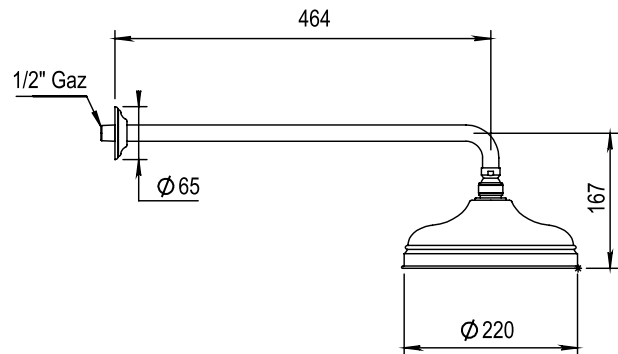

Réf. **00.506**

Douche de tête anti-calcaire ø 220 mm

CARACTÉRISTIQUES

Douche de tête anti-calcaire ø 220 mm avec bras montage mural
débit indicatif à 3 bars 18 l/mn

Anti-scale nozzles shower head diam. 220 mm with arm
wall mounting - indicative flow rate 18 l/mn at 3 bars