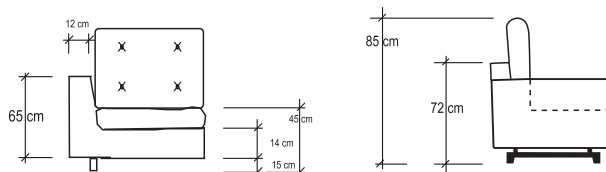

Only

CARACTÉRISTIQUES TECHNIQUES

1. Structure en bois.
2. Piètement modèle 303.
3. Suspension de siège par ressort hélicoïdal.
4. Suspension du dossier moyennant sangle élastique .
5. Structure complètement recouvert de mousse de polyuréthane.
6. Assise type « E ». Non déhoussable.
7. Coussins du dossier déhoussables, composé de fibre de polyester et flocons de mousse polyuréthane d'une densité de 35 kg/m³ revêtement en tissu 100 % antiallergique.
8. Couture surpiquée simple. Pour d'autres options de couture, veuillez nous consulter.