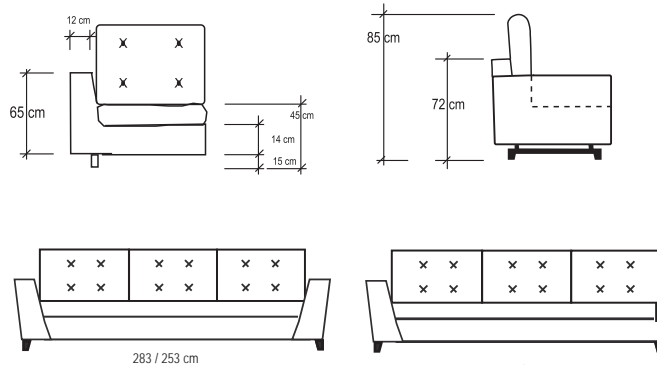

Only

FICHA TÉCNICA / SPECIFICATIONS

1. Estructura de madera.
2. Pata modelo 303.
3. Suspensión de asientos muelle helicoidal.
4. Suspensión de respaldos cincha elástica.
5. Estructura completamente recubierta con espuma de poliuretano.
6. Asiento tipo "E", No desenfundable.
7. Cojines de respaldo no desenfundables con relleno de fibra y picado de espuma de poliuretano de 35 kg/m³ de densidad, revestido de tejido 100% antialérgico.
8. Costura pestaña. Para otras opciones de costura consultar.

FICHA TÉCNICA / SPECIFICATIONS

1. Solid wood frame.
2. Feet model 303. Please check the Feet Section to find out more colours.
3. Seat suspension by coil springs.
4. Back suspension by elastic webbing.
5. Frame fully covered with polyurethane foam.
6. Seat type "E". Non-removable cover.
7. Back cushion with non-removable cover and filled with polyester fiber mixed with 35 kg/m³ density shredded polyurethane foam with 100% anti-allergic cover.
8. Lapped seam. Please ask for other optional seams.