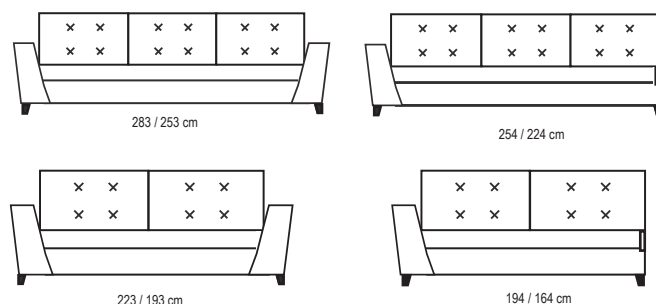

Технические характеристики

1. Каркас из дерева.
2. Ножки - модель 303.
3. Подвеска сидения на винтовых пружинах.
4. Подвеска спинки на эластичных ремнях.
5. Каркас полностью покрыт полиуретановой пеной.
6. Сидение типа «Е». Без съемного чехла.
7. Подушки спинки без съемного чехла, наполнение – волокно и измельченная полиуретановая пена плотностью 35 кг/м³, обивка - 100% гипоаллергенная ткань.
8. Шов «внахлест». О других видах швов спросите у консультанта.