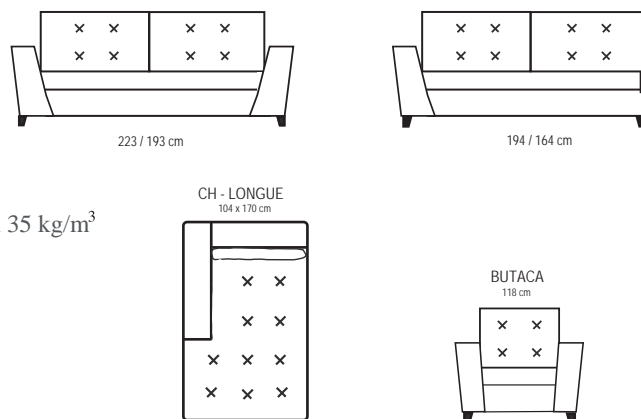

Only

FICHA TÉCNICA / SPECIFICATIONS

1. Estructura de madera.
2. Pata modelo 303.
3. Suspensión de asientos muelle helicoidal.
4. Suspensión de respaldos cincha elástica.
5. Estructura completamente recubierta con espuma de poliuretano.
6. Asiento tipo "E", No desenfundable.
7. Cojines de respaldo no desenfundables con relleno de fibra y picado de espuma de poliuretano de 35 kg/m³ de densidad, revestido de tejido 100% antialérgico.
8. Costura pestaña. Para otras opciones de costura consultar.

FICHA TÉCNICA / SPECIFICATIONS

1. Solid wood frame.
2. Feet model 303. Please check the Feet Section to find out more colours.
3. Seat suspension by coil springs.
4. Back suspension by elastic webbing.
5. Frame fully covered with polyurethane foam.
6. Seat type "E". Non-removable cover.
7. Back cushion with non-removable cover and filled with polyester fiber mixed with 35 kg/m³ density shredded polyurethane foam with 100% anti-allergic cover.
8. Lapped seam. Please ask for other optional seams.