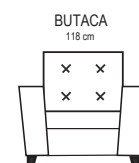

Bras amovible
Подлокотник снимается

Assise souple
Мягкое сидение

1. Mélange de fibre polyester et mousse de polyester découpé densité 35 kg/m³

Смесь полиэстерного волокна и измельченной полиуретановой пен 35 кг/м³

Tapizados Moradillo SA propriétaire des droits se réserve tous les droits de propriété industriels sur les dessins de tous les modèles qui apparaissent sur ce catalogue ainsi que tout le matériel présenté y compris par exemple, images, textes, illustrations, formats, logos, dessins, icônes, photographies, etc. Toute copie, reproduction, publication ou toute autre utilisation est interdite. Nous avons fait de notre mieux pour fournir les informations les plus exactes et à jour dans ce catalogue, mais nous ne pouvons pas garantir sa validité dans le temps car nous améliorons continuellement notre gamme.

Tapizados Moradillo, S.A. оставляет за собой право распоряжаться производственными правами на дизайн всех моделей в этом каталоге, как и на весь материал, как то фотографии, тексты, иллюстрации, форматы, логотипы, любые визуальные форматы, значки и т.д., владельцем которых он является. Их запрещено воспроизводить, копировать, публиковать или использовать любым другим способом. Мы прилагаем максимум усилий, чтобы предоставить в данном каталоге наиболее точную и актуальную информацию, но мы не можем гарантировать, что с течением времени она не изменится, поскольку мы находимся в постоянном процессе расширения нашего модельного ряда.