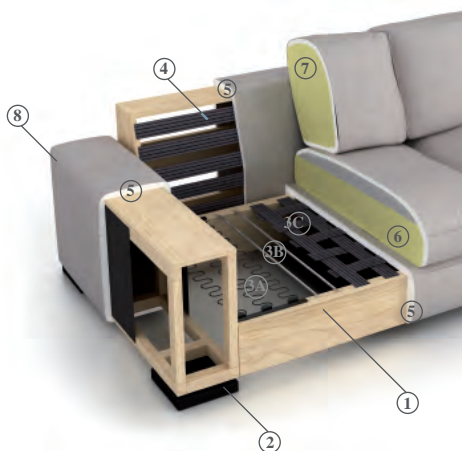

Coussin de siège fibre E

Мягкое сидение.

Assise souple / Тип: Фибра

Bras amovible
Подлокотник снимается

Assise souple
Мягкое сидение

1. Mélange de fibre polyester et mousse de polyester découpé densité 35 kg/m³

Смесь полиэстерного волокна и измельченной полиуретановой пен 35 кг/м³

Tapizados Moradillo SA propriétaire des droits se réserve tous les droits de propriété industriels sur les dessins de tous les modèles qui apparaissent sur ce catalogue ainsi que tout le matériel présenté y compris par exemple, images, textes, illustrations, formats, logos, dessins, icônes, photographies, etc. Toute copie, reproduction, publication ou toute autre utilisation est interdite. Nous avons fait de notre mieux pour fournir les informations les plus exactes et à jour dans ce catalogue, mais nous ne pouvons pas garantir sa validité dans le temps car nous améliorons continuellement notre gamme.

Tapizados Moradillo, S.A. оставляет за собой право распоряжаться производственными правами на дизайн всех моделей в этом каталоге, как и на весь материал, как то фотографии, тексты, иллюстрации, форматы, логотипы, любые визуальные форматы, значки и т.д., владельцем которых он является. Их запрещено воспроизводить, копировать, публиковать или использовать любым другим способом. Мы прилагаем максимум усилий, чтобы предоставить в данном каталоге наиболее точную и актуальную информацию, но мы не можем гарантировать, что с течением времени она не изменится, поскольку мы находимся в постоянном процессе расширения нашего модельного ряда.