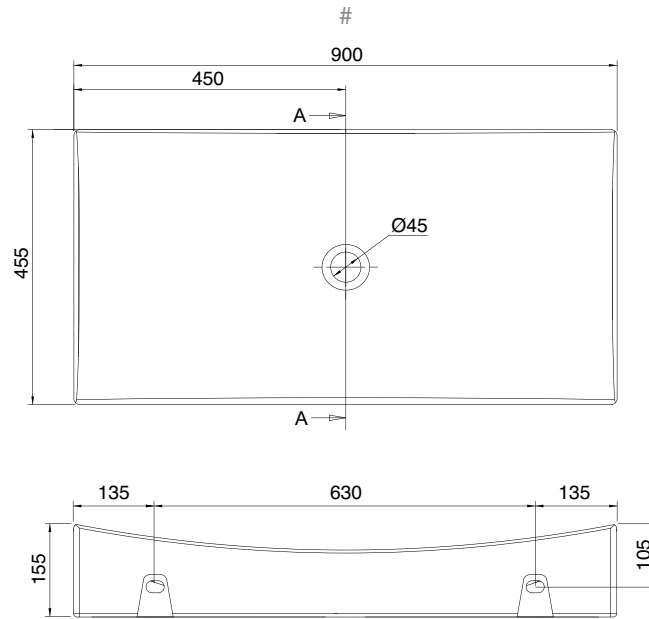

TSUNAMI 90

Art. 8038 - 90 x 45,5 Cm - 22 Kg - 3,5 L.

Lavabo da appoggio o sospeso

Lay-on or wall-mounted washbasin

Lavabo à poser ou suspendu

Aufsatz- oder Hängewaschbecken

Lavabo de apojo o suspendido

Раковина умывальника накладная или подвесная

Tolleranza dimensioni $\pm 5\%$

Dimension tolerance $\pm 5\%$