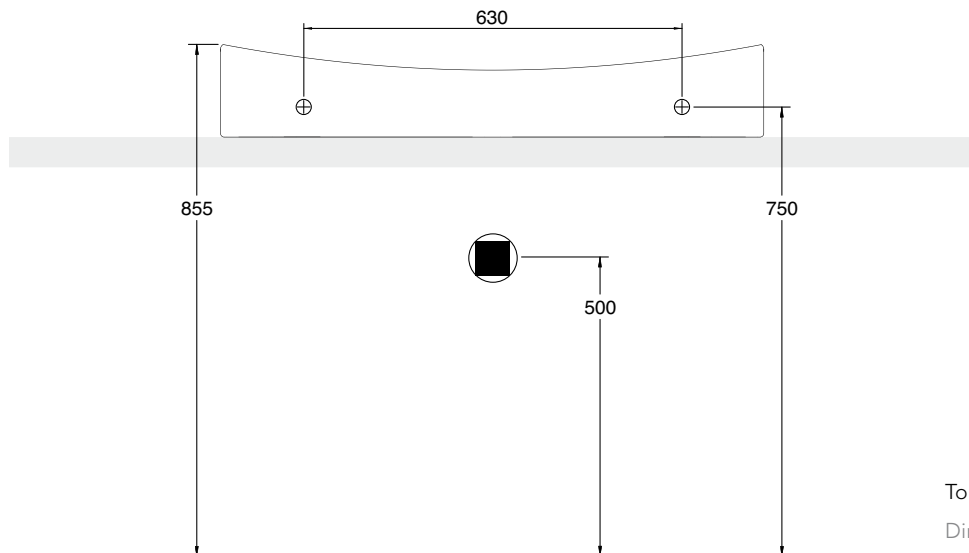

TSUNAMI 90

Art. 8038 - 90 x 45,5 Cm - 22 Kg - 3,5 L.

Lavabo da appoggio o sospeso

Lay-on or wall-mounted washbasin

Lavabo à poser ou suspendu

Aufsatz- oder Hängewaschbecken

Lavabo de apojo o suspendido

Раковина умывальника накладная или подвесная

Tolleranza dimensioni $\pm 5\%$

Dimension tolerance $\pm 5\%$