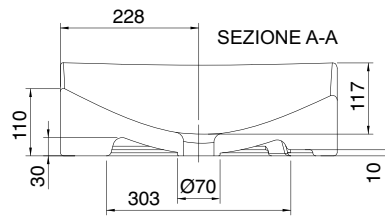

TSUNAMI 90

Art. 8038 - 90 x 45,5 Cm - 22 Kg - 3,5 L.

Lavabo da appoggio o sospeso

Lay-on or wall-mounted washbasin

Lavabo à poser ou suspendu

Aufsatz- oder Hängewaschbecken

Lavabo de apojo o suspendido

Раковина умывальника накладная или подвесная

Tolleranza dimensioni $\pm 5\%$

Dimension tolerance $\pm 5\%$