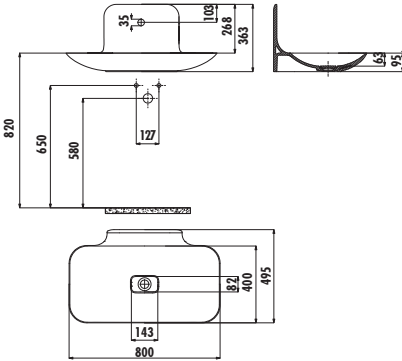

TEKNİK ÇİZİM

ÖZELLİKLER

Creavit önceden haber vermeksizin, ürünlerde ve teknik detaylarda değişiklik yapma hakkını saklı tutar.

Kalite Yönetim Sistemi

Müşteri Memnuniyeti Belgesi

Çevre Yönetim Sistemi

İş Sağlığı ve Güvenliği Yönetim Sistemi

LGA

Alman Standartlarına Uygunluk Belgesi

kiwa

Hollanda Standartlarına Uygunluk Belgesi

GOST - R

Rusya Standartlarına Uygunluk Belgesi

UKRSEPRO

Ukrayna Standartlarına Uygunluk Belgesi

İsrail Standartlarına Uygunluk Belgesi

Nijerya Standartlarına Uygunluk Belgesi

Türk Standartlarına Uygunluk Belgesi