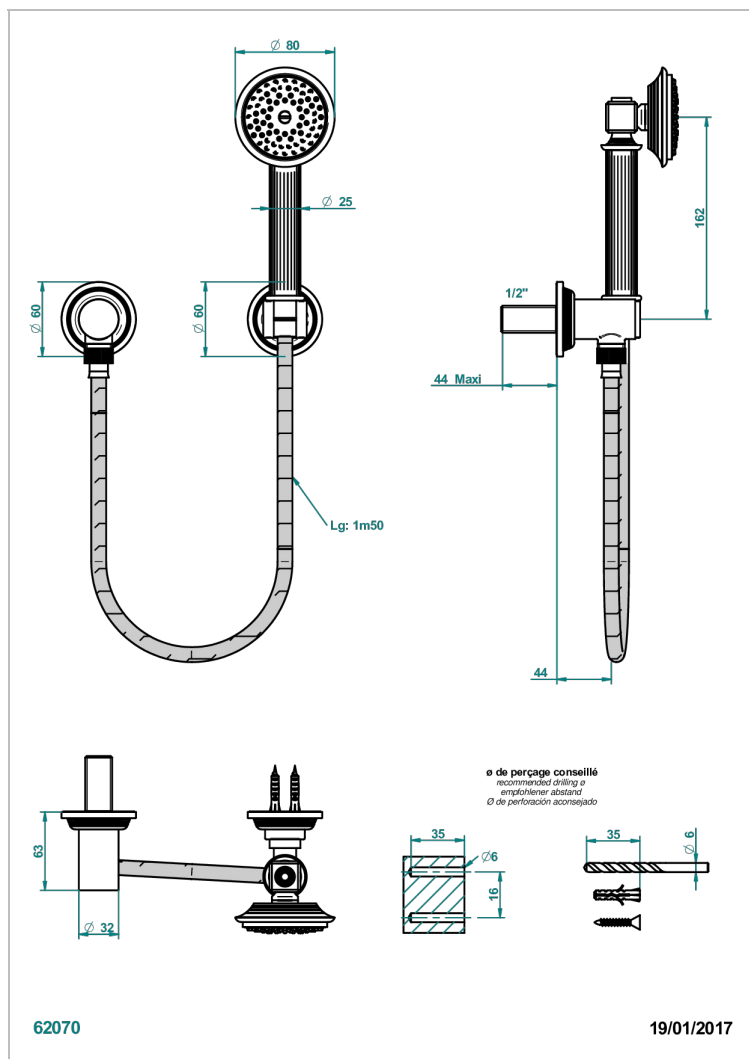

GRAND CENTRAL С МЕТАЛЛИЧЕСКИМИ РУЧКАМИ-КРЕСТИКАМИ

THG[®]
PARIS

U9K-52

Душ ручной стильный встраиваемый в стену, шланг, стационарный кронштейн и колено для душа

ХАРАКТЕРИСТИКИ

- Grand central с металлическими ручками-крестиками
- Душ ручной стильный встраиваемый в стену, шланг, стационарный кронштейн и колено для душа