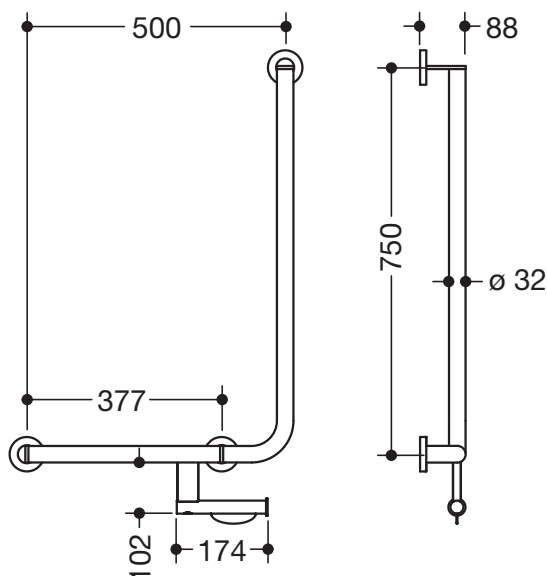

Abbildung ähnlich

Winkelgriff 900.22.11460

- senkrecht und waagrecht angeordnete, im rechten Winkel verbundene Stangen mit Befestigungsrosetten
- mit WC-Papierrollenhalter
- Ausführung links
- waagerechte Länge 500 mm, senkrechte Länge 750 mm, 88 mm tief
- Stangendurchmesser 32 mm, Rohrstärke 2 mm, Rosettendurchmesser 70 mm
- aus hochwertigem Edelstahl, pulverbeschichtet in den HEWI Farben DX (Weiß tiefmatt), DC (Schwarz tiefmatt), AY (Hellgrau Perlglimmer tiefmatt) und SC (Dunkelgrau Perlglimmer tiefmatt)
- inklusive korrosionsfreiem und geprüfem HEWI Befestigungsmaterial zur Wandmontage sowie Dichtband zur Abdichtung der Bohrpunkte
- erfüllt die Anforderungen nach ÖNORM B1600/1601

Abmessungen in mm

Oberflächen/Farben

Die Farbe AY läuft zum 31.03.2023 aus

Alternative Oberflächen

Technische Änderungen vorbehalten, 29.03.2022

HEWI Heinrich Wilke GmbH
Postfach 1260
D-34442 Bad Arolsen

Telefon: +49 5691 82-0
Telefax: +49 5691 82-319