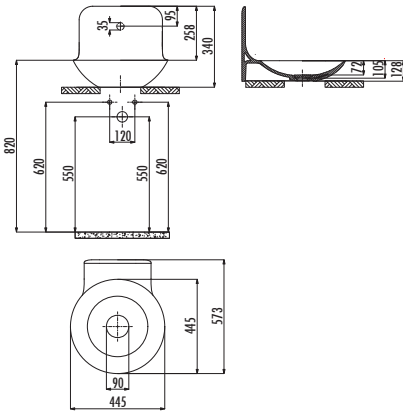

TEKNİK ÇİZİM

ÖZELLİKLER

Creavit önceden haber vermeksizin, ürünlerde ve teknik detaylarda değişiklik yapma hakkını saklı tutar.

Kalite Yönetim
Sistemi

Müşteri Memnuniyeti
Belgesi

Çevre Yönetim
Sistemi

İş Sağlığı ve Güvenliği
Yönetim Sistemi

LGA

Alman Standartlarına
Uygunluk Belgesi

kiwa

Hollanda Standartlarına
Uygunluk Belgesi

GOST - R

Rusya Standartlarına
Uygunluk Belgesi

UkrSEPRO

Ukrayna Standartlarına
Uygunluk Belgesi

İsrail Standartlarına
Uygunluk Belgesi

Nijerya Standartlarına
Uygunluk Belgesi

Türk Standartlarına
Uygunluk Belgesi