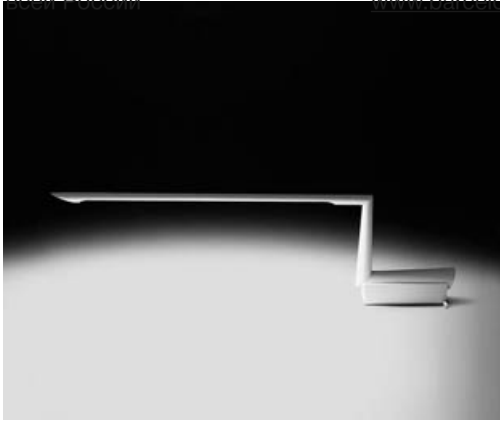

Продажа дизайнерской мебели,  
света и аксессуаров  
по всей России

8 (800) 500-70-36  
hello@barcelonadesign.ru  
www.barcelonadesign.ru

**Descripción:**

Luminaria de mesa con dos posiciones de funcionamiento. Luz orientable.  
Estructura metálica, disponible en dos acabados: blanco mate texturado, o gris  
metalizado. Fluorescente o LED.

**Materiales:**

Inox y zamak.

**Acabados:**

Blanco mate texturado, o gris metalizado.

**Certificaciones:**

IP20

230V