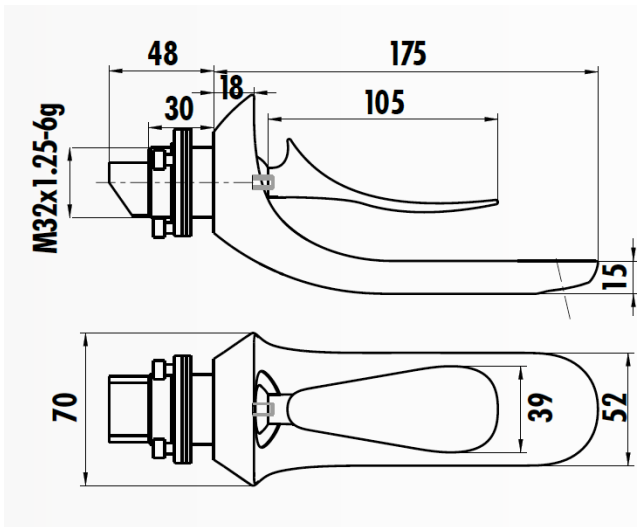

TEKNİK ÇİZİM