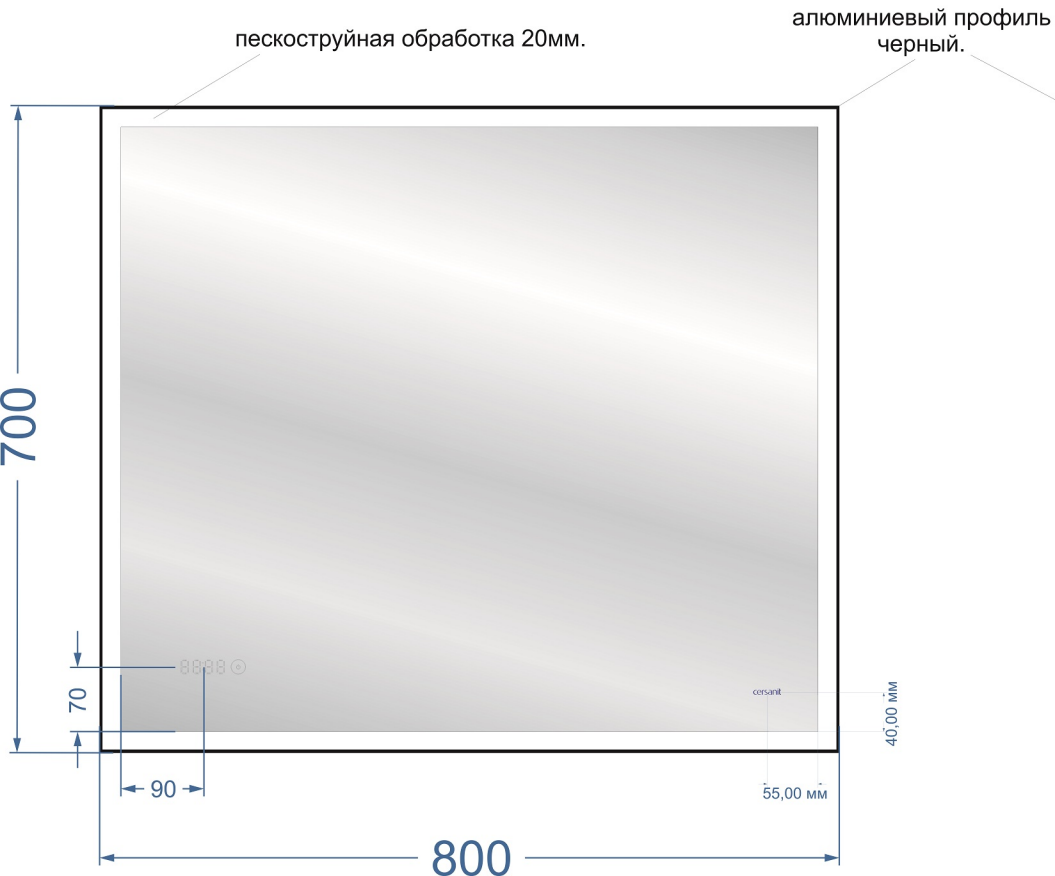

# Design 011

## 800x700

с двойной подсветкой

вид спереди

вид сзади