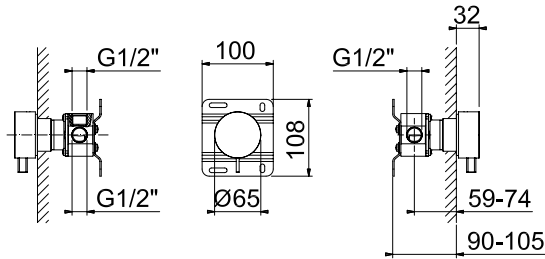

ABOUTWATER AF/21

Doccia incasso Art. A163A+B / Shower mixer Art. A163A+B / Douche à encastrer Art. A163A+B

N°	Codice / Code	Descrizione / Description / Désignation
1	90 00 A171	Cartuccia D.35 progressiva per Art. A113-A163-A185-A187 D.35 progressive cartridge for Art. A113-A163-A185-A187 Cartouche progressive D.35 pour Art. A113-A163-A185-A18
2	90 00 9659	Adattatore + vite M4x8 per rub. arresto per Art. 4712 Milano Adaptor + screw M4x8 for stop tap of Art. 4712 Milano Adaptateur + resort M4x8 pour robinet d'arrêt de l'Art. 4712 Milano
3	90 00 9702	Ghiera di bloccaggio cartuccia per Art.5484A Ring nut to arrest cartridge for Art.5484A Bague d'arrêt cartouche pour Art.5484A
4	90 00 8508	Ghiera con o'ring per Art. A113B Locking ring nut for Art. A113B Anneau avec o'ring pour Art. A113B
5	90 00 8509	Maniglia completa lavabo 2 fori per Art. A104WF-A106WF-A107WF Complete handle washbasin for Art. A104WF-A106WF-A107WF Manette complete lavabo pour Art. A104WF-A106WF-A107WF
5A	90 00 9146	Confezione di fissaggio per maniglia Nostromo Fixing kit for Nostromo handle Conféction de fixation pour manette Nostromo

AF/21

Doccia incasso Art. A163A+B / Shower mixer Art. A163A+B / Douche à encastrer Art. A163A+B

Pressione - Pressure Pression	Portata - Flow rate Debit d'eau
0,5 bar	6 l/min
1 bar	9 l/min
2 bar	15 l/min
3 bar	19 l/min
4 bar	22 l/min
5 bar	25 l/min