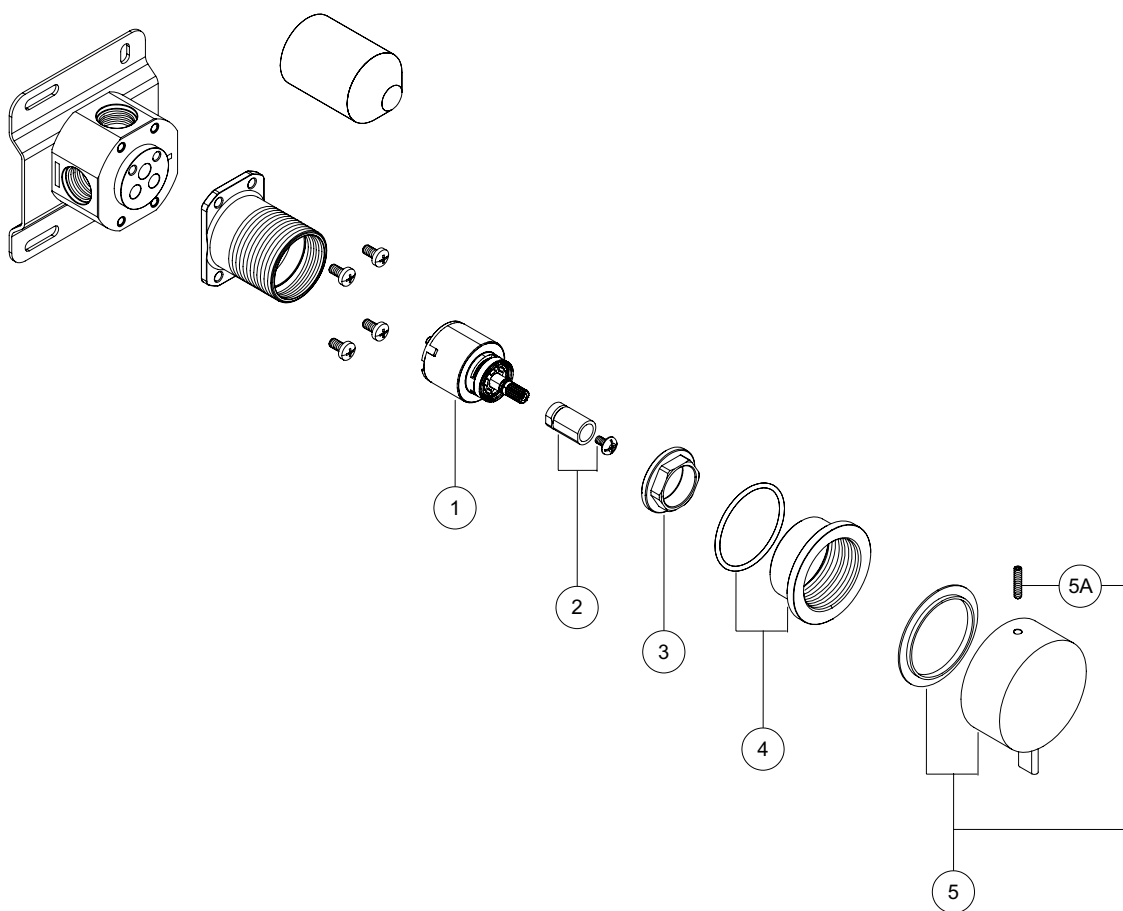

ABOUTWATER AF/21

Doccia incasso Art. A163A+B / Shower mixer Art. A163A+B / Douche à encastrer Art. A163A+B

N°	Codice / Code	Descrizione / Description / Désignation
1	90 00 A171	Cartuccia D.35 progressiva per Art. A113-A163-A185-A187 D.35 progressive cartridge for Art. A113-A163-A185-A187 Cartouche progressive D.35 pour Art. A113-A163-A185-A18
2	90 00 9659	Adattatore + vite M4x8 per rub. arresto per Art. 4712 Milano Adaptor + screw M4x8 for stop tap of Art. 4712 Milano Adaptateur + resort M4x8 pour robinet d'arrêt de l'Art. 4712 Milano
3	90 00 9702	Ghiera di bloccaggio cartuccia per Art.5484A Ring nut to arrest cartridge for Art.5484A Bague d'arrêt cartouche pour Art.5484A
4	90 00 8508	Ghiera con o'ring per Art. A113B Locking ring nut for Art. A113B Anneau avec o'ring pour Art. A113B
5	90 00 8509	Maniglia completa lavabo 2 fori per Art. A104WF-A106WF-A107WF Complete handle washbasin for Art. A104WF-A106WF-A107WF Manette complete lavabo pour Art. A104WF-A106WF-A107WF
5A	90 00 9146	Confezione di fissaggio per maniglia Nostromo Fixing kit for Nostromo handle Conféction de fixation pour manette Nostromo

AF/21

Doccia incasso Art. A163A+B / Shower mixer Art. A163A+B / Douche à encastrer Art. A163A+B

Pressione - Pressure Pression	Portata - Flow rate Debit d'eau
0,5 bar	6 l/min
1 bar	9 l/min
2 bar	15 l/min
3 bar	19 l/min
4 bar	22 l/min
5 bar	25 l/min

Aeratore classe X 2.2 Gpm