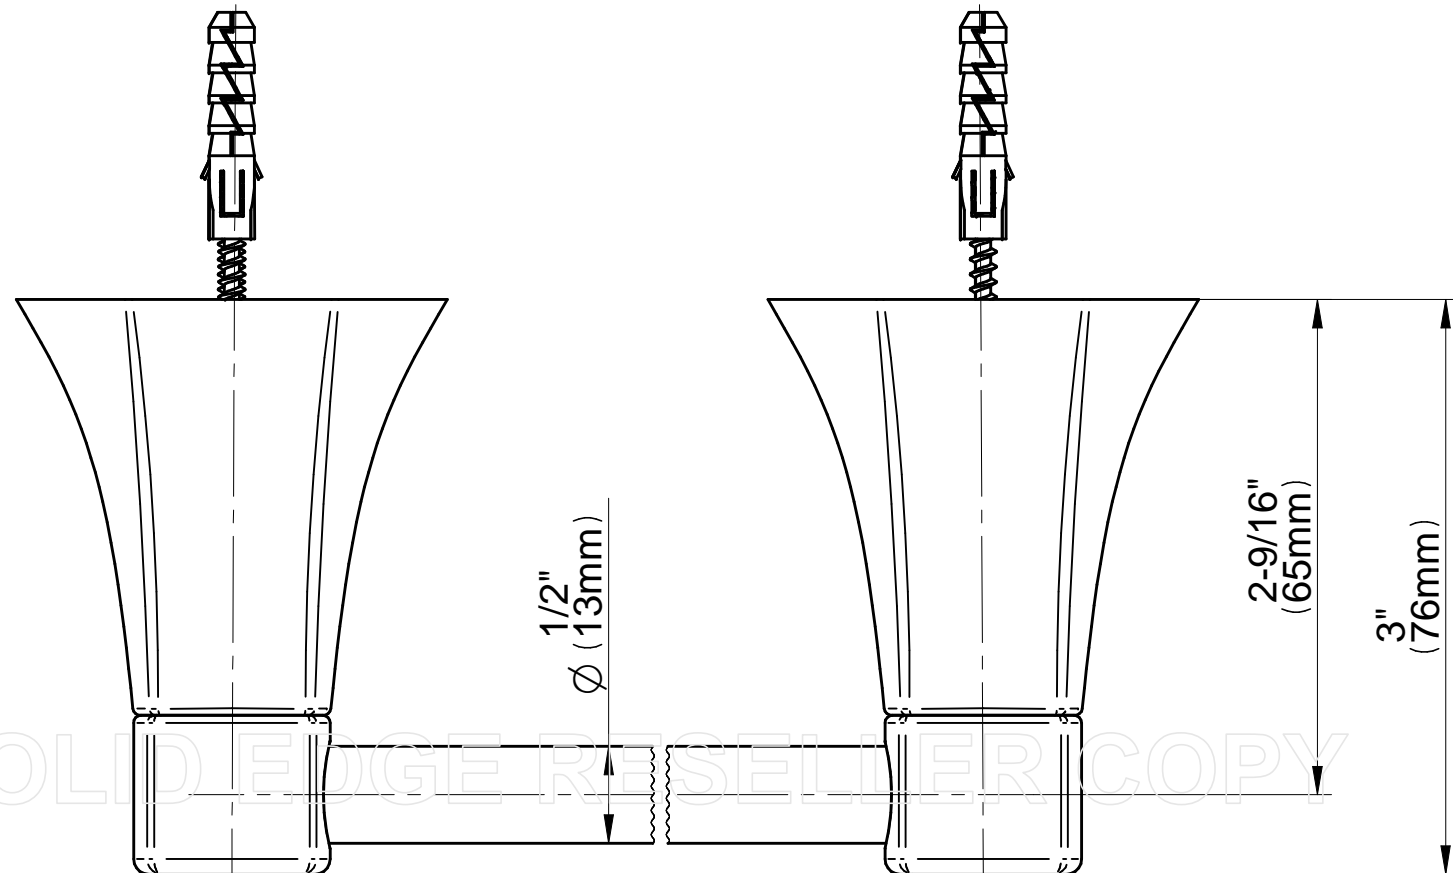

5194200

FINEZZA DUE Series

SOLID EDGE RESSELLER COPY