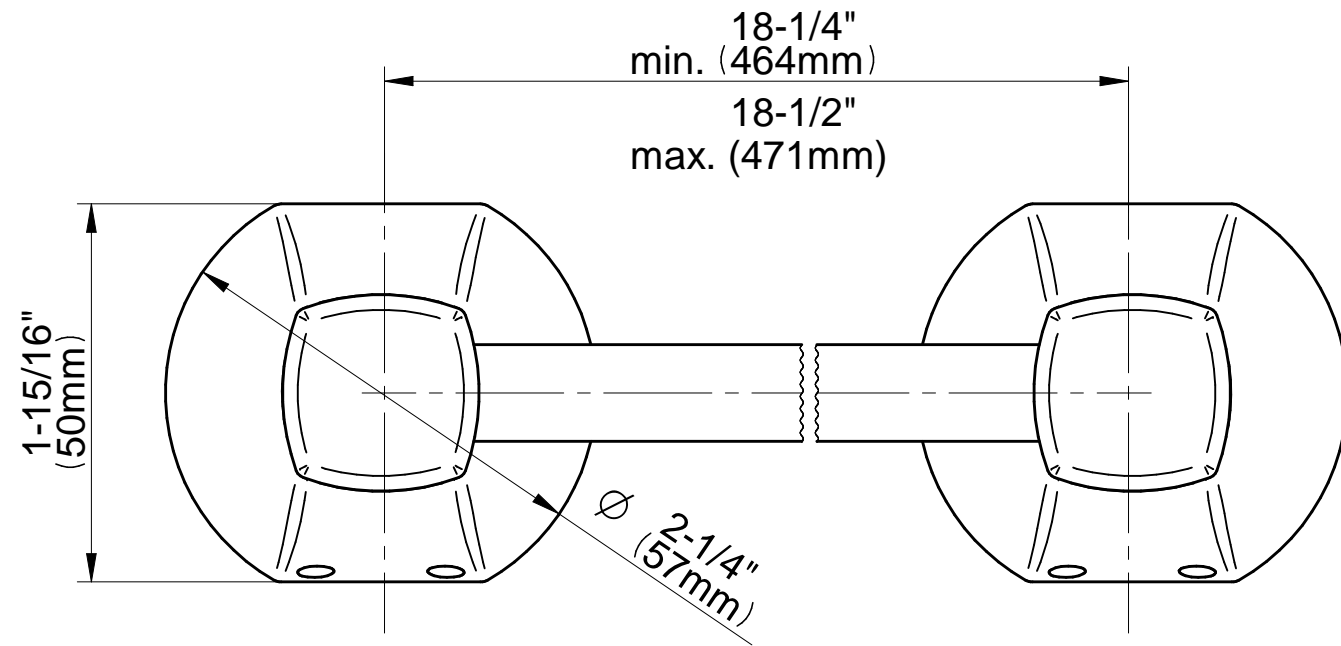

5194200

FINEZZA DUE Series

SOLID EDGE RESSELLER COPY