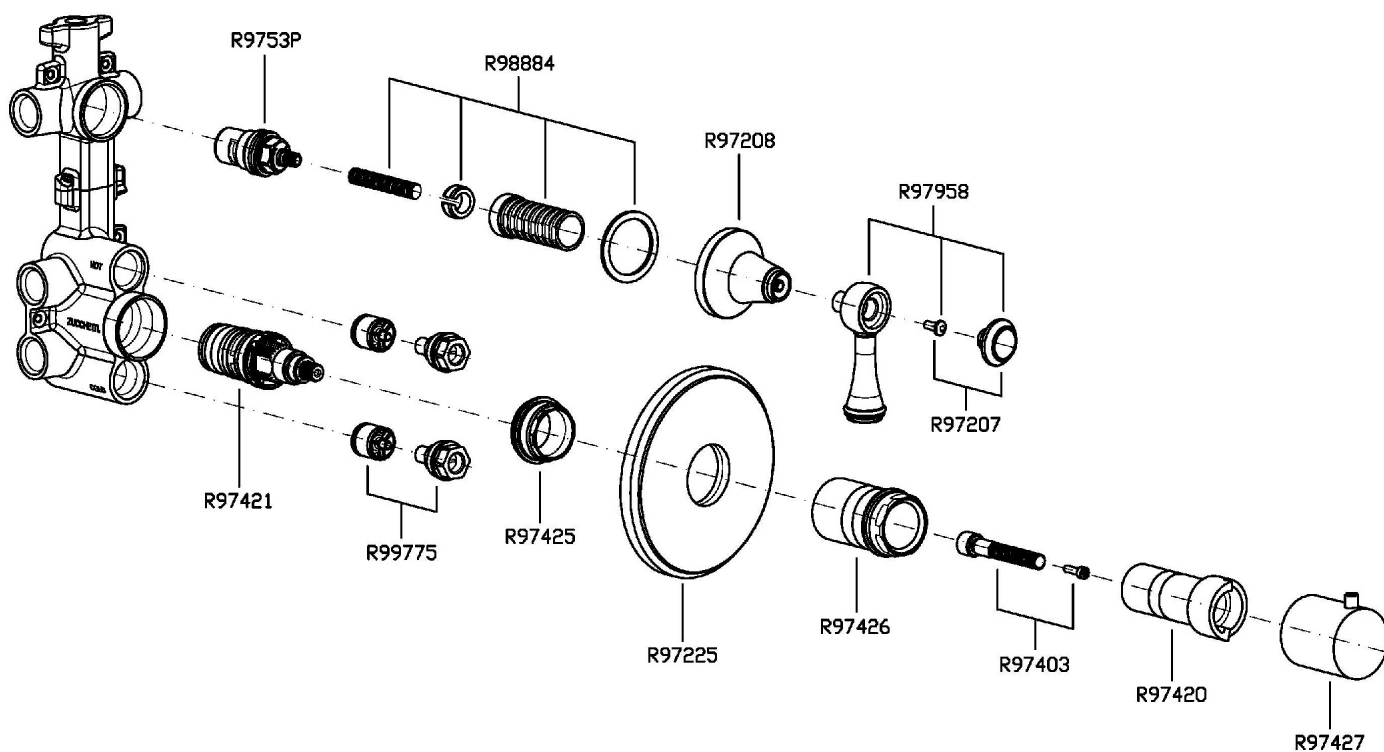

AGORÀ

ZAL662

Esplosi / Exploded