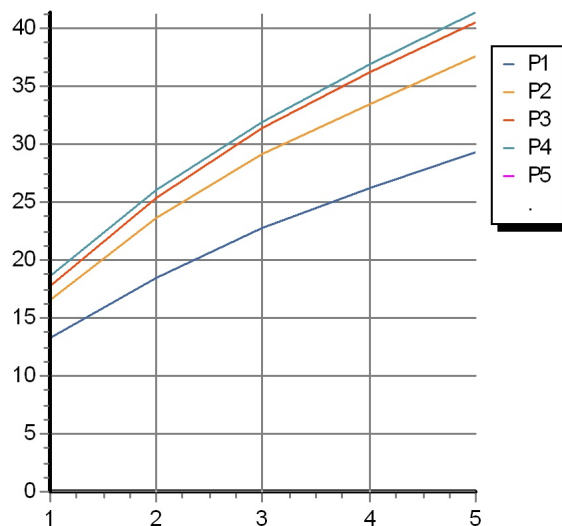

Portate / Flowrates (lt/min)

PRESSIONE PRESSURE	1 BAR	2 BAR	3 BAR	4 BAR	5 BAR
1 RUBINETTO APERTO <i>P1</i>	13,2	18,4	22,7	26,2	29,2
2 RUBINETTO APERTI 2 TAPS OPENED <i>P2</i>	16,5	23,6	29	33,3	37,6
3 RUBINETTO APERTI 3 TAPS OPENED <i>P3</i>	17,7	25,3	31,3	36,2	40,4
4 RUBINETTO APERTI 4 TAPS OPENED <i>P4</i>	18,5	26	31,9	36,9	41,3
<i>P5</i>					

AGORÀ

ZAL662

Pesi e Misure / Weights and Sizes

Peso (Kg) Weight (lb)	3,45 (Kg)	7,61 (lb)
Volume test (dc3) - (in3)	15,98 (dc3)	975,16 (in3)
h (mm) - (in)	90,00 (mm)	3,54 (in)
L1 (mm) - (in)	335,00 (mm)	13,19 (in)
L2 (mm) - (in)	530,00 (mm)	20,87 (in)