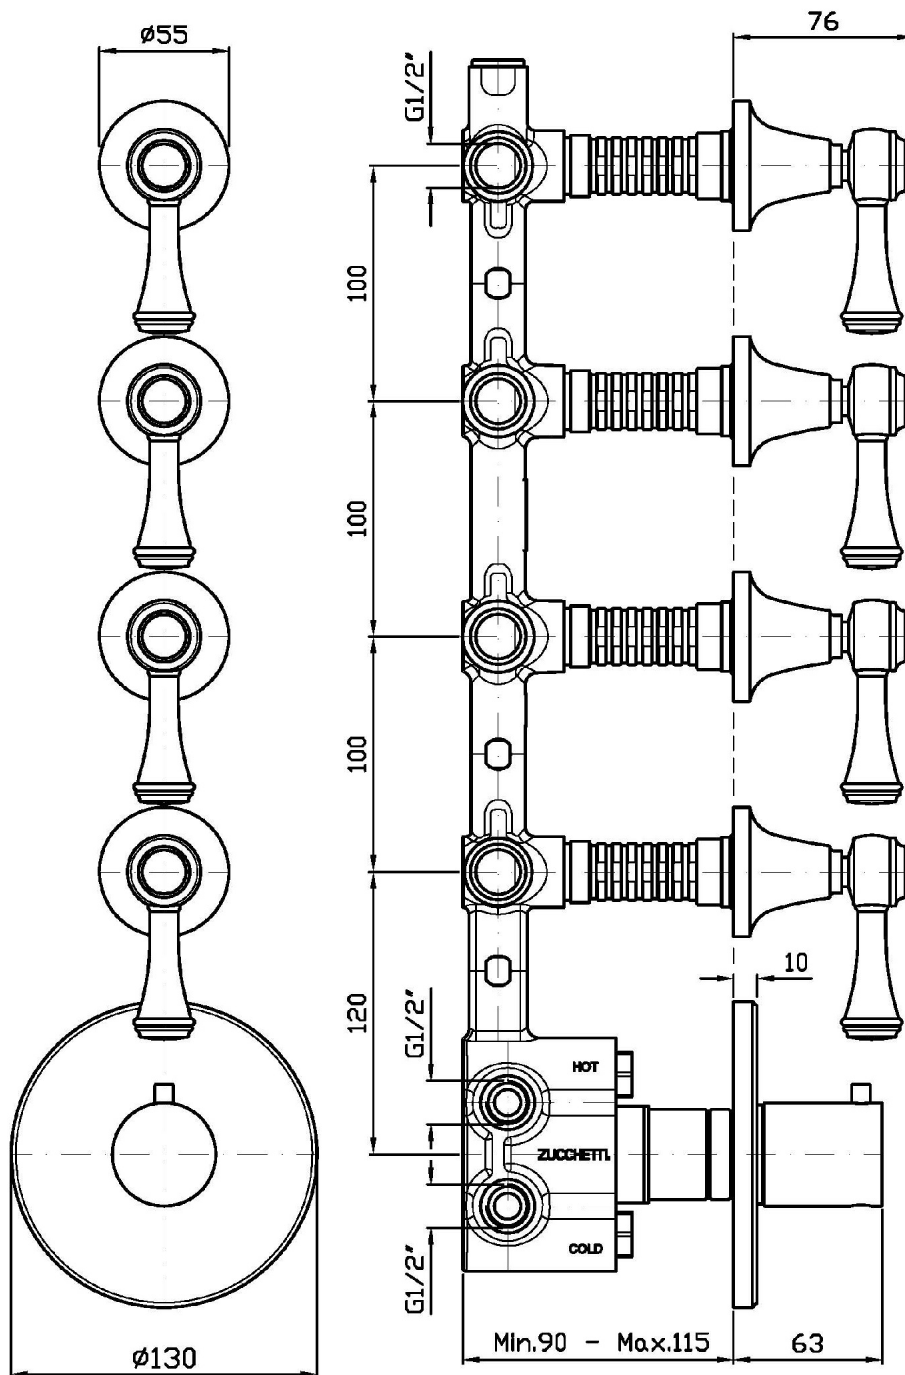

AGORÀ

ZAL662

Disegno Complessivo / Overall Drawing