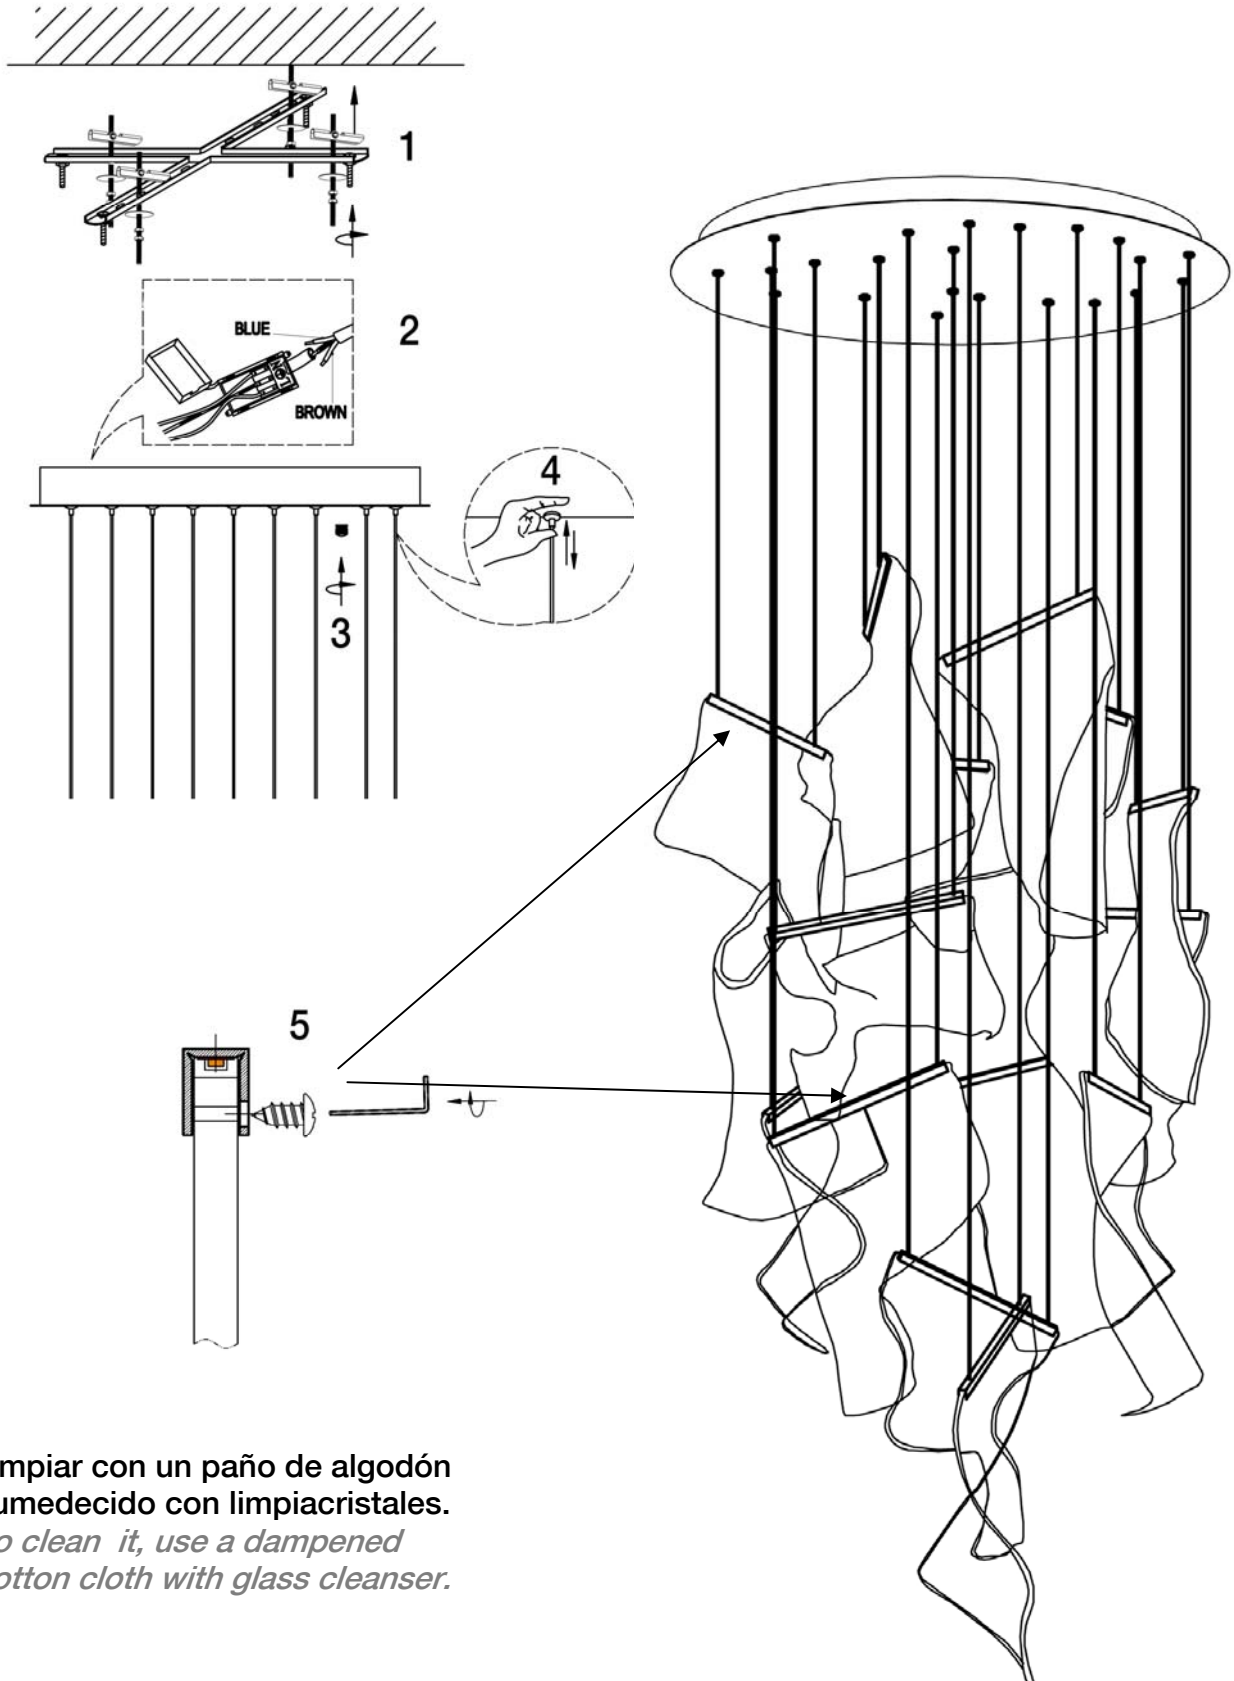

ATENCIÓN: Schuller recomienda la utilización de balancines suministrados en la instalación de esta lámpara.
CAUTION: Schuller recommends to use included special screws when installing this lamp.

Limpiar con un paño de algodón humedecido con limpiacristales.

To clean it, use a dampened cotton cloth with glass cleanser.