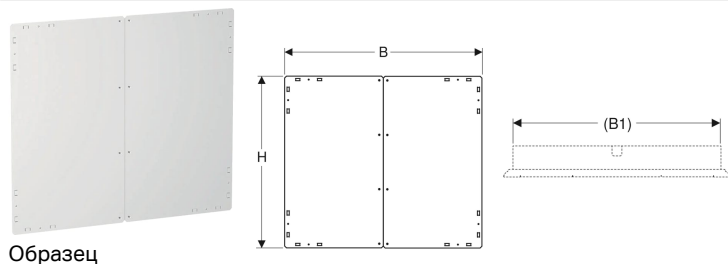

Задняя стенка для монтажного короба для зеркального шкафа Geberit ONE высотой 100 см

Образец

Цели применения

- Для уплотнения монтажных коробов перед флокуляцией монтажных стен
- Для монтажных коробов Geberit Duofix для зеркального шкафа Geberit ONE

- Для монтажных коробов Geberit GIS для зеркального шкафа Geberit ONE

Характеристики

- Может монтироваться спереди

Объем поставки

- Задняя стена с опорой
- Уплотнительный материал
- Крепеж

Арт. №	В	В1	Н
461.461.00.1	79 см	75 см	95 см
461.462.00.1	94 см	90 см	95 см
461.463.00.1	109 см	105 см	95 см
461.464.00.1	124 см	120 см	95 см