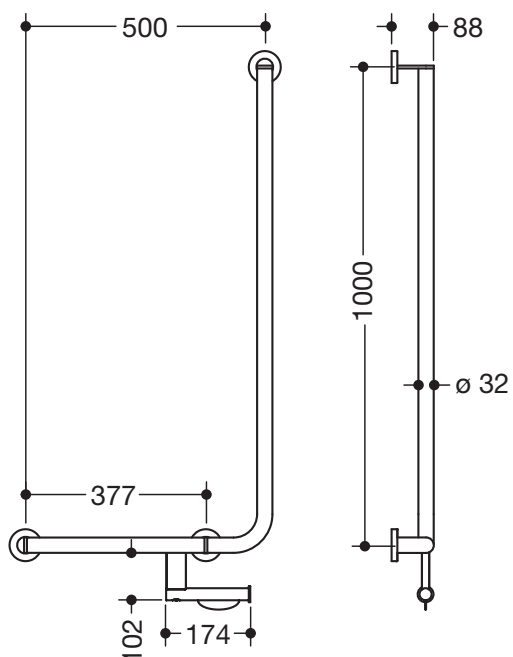

Abbildung ähnlich

Winkelgriff 900.22.11640

- senkrecht und waagrecht angeordnete, im rechten Winkel verbundene Stangen mit Befestigungsrosetten
- mit WC-Papierrollenhalter
- Ausführung links
- waagrechte Länge 500 mm, senkrechte Länge 1000 mm, 88 mm tief
- Stangendurchmesser 32 mm, Rohrstärke 2 mm, Rosettendurchmesser 70 mm
- aus hochwertigem Edelstahl, verchromt
- inklusive korrosionsfreiem und geprüftem HEWI Befestigungsmaterial zur Wandmontage sowie Dichtband zur Abdichtung der Bohrpunkte
- erfüllt die Anforderungen nach SIA500

Abmessungen in mm

Oberfläche

Chr

Alternative Oberflächen

XA

DX

DC

AY