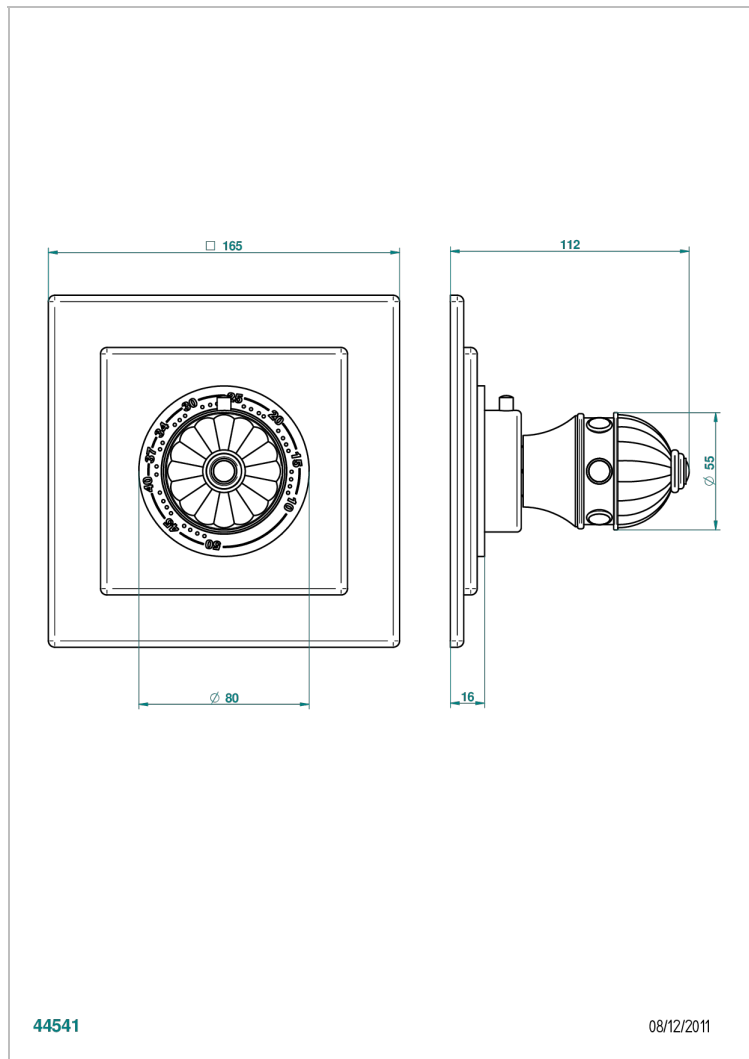

CHEVERNY С МАЛАХИТОМ

A1S-15EN16EC

Ручка регулировки для термостата EUROTHERM N°8105N, 8200N, 8300

THG[®]
PARIS

44541

08/12/2011

ХАРАКТЕРИСТИКИ

- Cheverny с малахитом
- Ручка регулировки для термостата EUROTHERM N°8105N, 8200N, 8300

СВЯЗАННЫЕ ТОВАРНЫЕ ПОЗИЦИИ

- Ref. G00-8105N Термостат 1/2" EUROTHERM - 28 л/мин с восковым картриджом
- Ref. G00-8200N Термостат 3/4" EUROTHERM - 80 л/мин

ДОСТУПНЫЕ ВАРИАНТЫ ПОКРЫТИЙ

Blush PVD - H62
Graphite PVD - H64
Matt Umber PVD - H67
Matt blush PVD - H60
Matt graphite PVD - H65
Umber PVD - H66