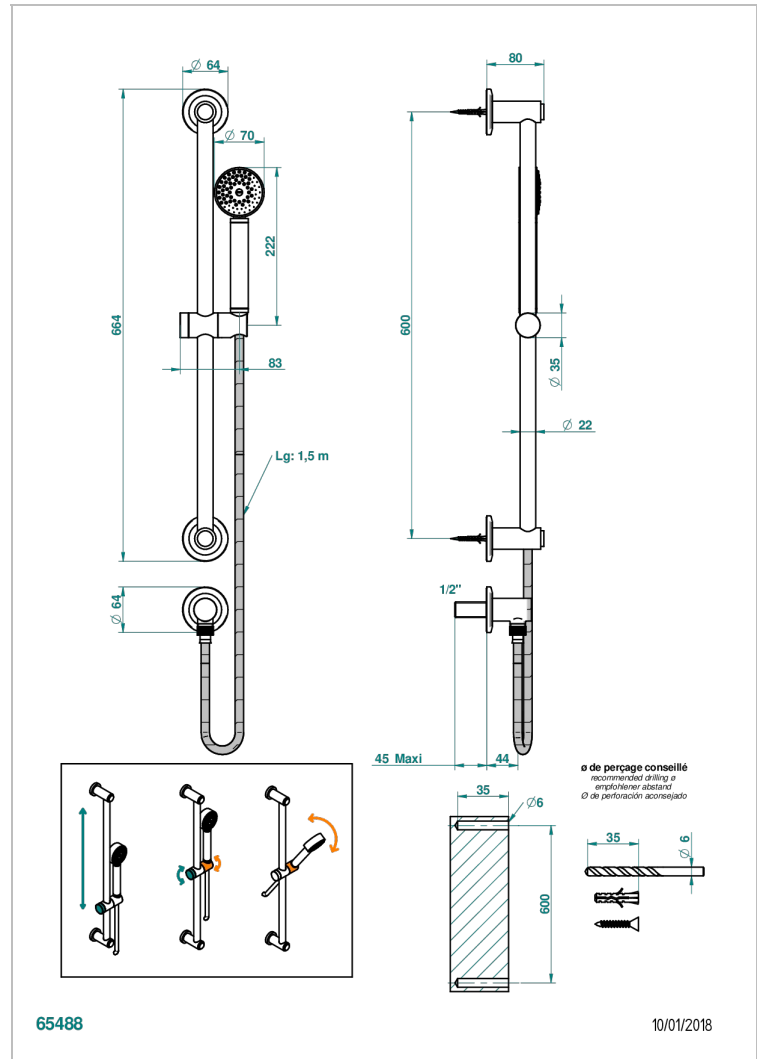

SYSTEM METAL DIAMANT

G9C-58

THG[®]
PARIS

Душ ручной стильный встраиваемый в стену, 60 см штанга, шланг, крючок и патрубков для душа

ХАРАКТЕРИСТИКИ

- System métal diamant
- Душ ручной стильный встраиваемый в стену, 60 см штанга, шланг, крючок и патрубков для душа