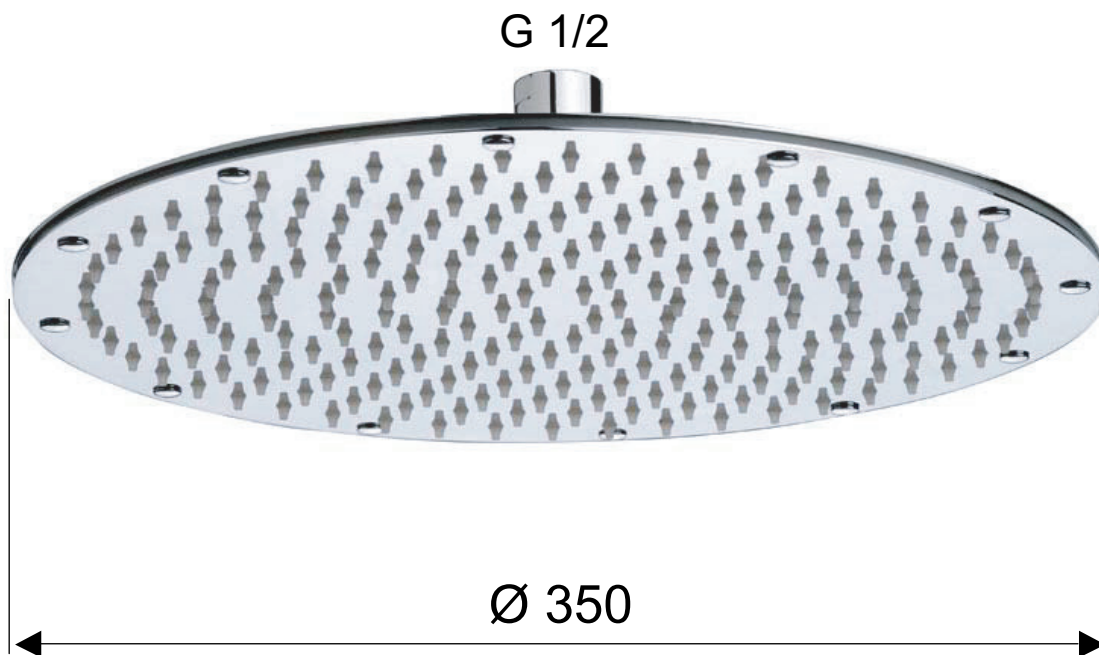

SCHEDA TECNICA TECHNICAL FEATURES

ART. COD. **A595**

216 GETTI / 216 JETS SILICONE

MATERIALI / MATERIALS

OTTONE CROMATO / CHROME PLATED BRASS

CROMATURA / CHROME PLATING

UNI EN 248

Via Leonardo da Vinci 53 20062 Cassano d'Adda (MI) Italy Tel. +39-0363 62651
info@daniel.it www.daniel.it