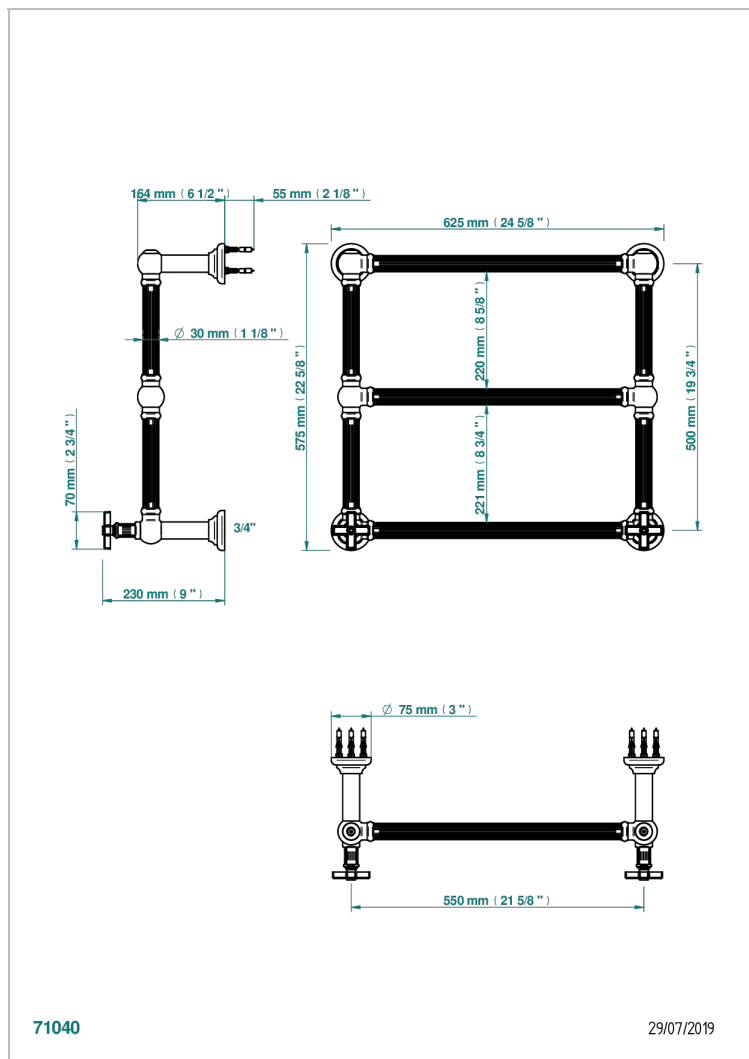

GRAND CENTRAL С РУЧКАМИ-КРЕСТИКАМИ С БЕЛЫМ ОНИКСОМ

THG[®]
PARIS

U9R-TWF3H2

Полотенцесушитель Традиционный каннелированный, 3 перекладины, 625 мм x 575 мм, водяной, с 2 декоративными крестовыми рукоятками

ХАРАКТЕРИСТИКИ

- Grand central с ручками-крестиками с белым ониксом
- Полотенцесушитель Традиционный каннелированный, 3 перекладины, 625 мм x 575 мм, водяной, с 2 декоративными крестовыми рукоятками

ТЕХНИЧЕСКИЕ ХАРАКТЕРИСТИКИ

- Pression : 0,5 bars < P < 3 bars (recommandée)
- Pressure : 7.25 psi < P < 43.5 psi (advised)
- Température eau maximale conseillée : 60°C
- Maximum water temperature advised: 140°F
- Hauteur minimale au sol (maximum height from the ground) : 60 cm (24")
- Puissance / Power : 64W à Delta T 30