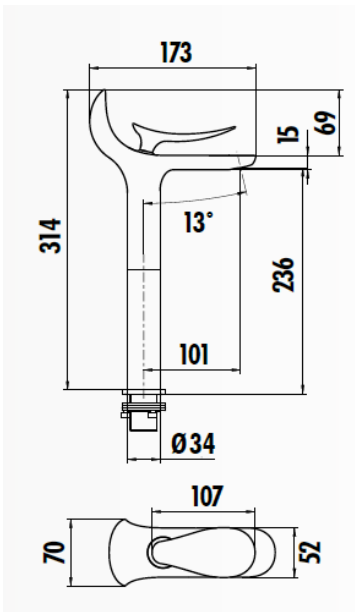

TEKNİK ÇİZİM

ÖZELLİKLER

SESSİZ SU AKIŞI
SAĞLAYAN PERLATÖR

%100 PİRİNÇ

KOLAY
TEMİZLEME

Creavit önceden haber vermeksizin, ürünlerde ve teknik detaylarda değişiklik yapma hakkını saklı tutar. Renkler gerçekte olduğundan farklı görünebilir.

Kalite Yönetim Sistemi

Müşteri Memnuniyeti Belgesi

Çevre Yönetim Sistemi

İş Sağlığı ve Güvenliği Yönetim Sistemi

LGA

Alman Standartlarına Uygunluk Belgesi

kiwa

Hollanda Standartlarına Uygunluk Belgesi

GOST - R

Rusya Standartlarına Uygunluk Belgesi

UkrSEPRO

Ukrayna Standartlarına Uygunluk Belgesi

İsrail Standartlarına Uygunluk Belgesi

Nijerya Standartlarına Uygunluk Belgesi

Türk Standartlarına Uygunluk Belgesi