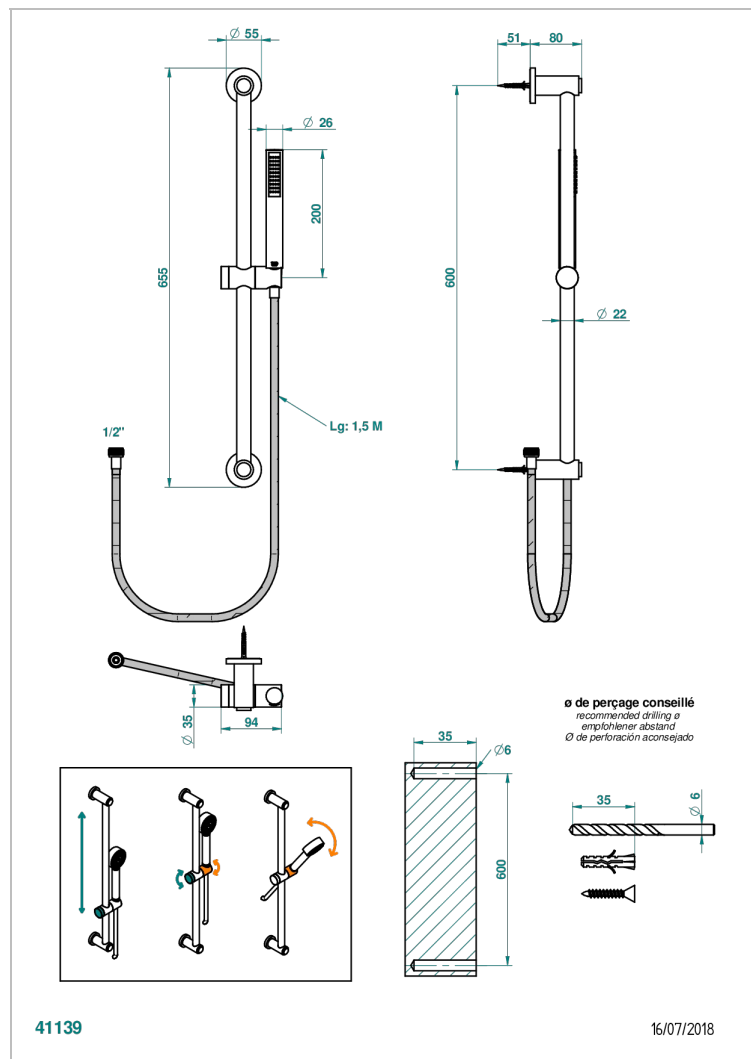

# LE 11 С РУКОЯТКАМИ

U2B-58A

THG<sup>®</sup>  
PARIS

Душ ручной стильный встраиваемый в стену, 60 см штанга, шланг и крючок и без вывода для душа

## ХАРАКТЕРИСТИКИ

- Le 11 с рукоятками
- Душ ручной стильный встраиваемый в стену, 60 см штанга, шланг и крючок и без вывода для душа