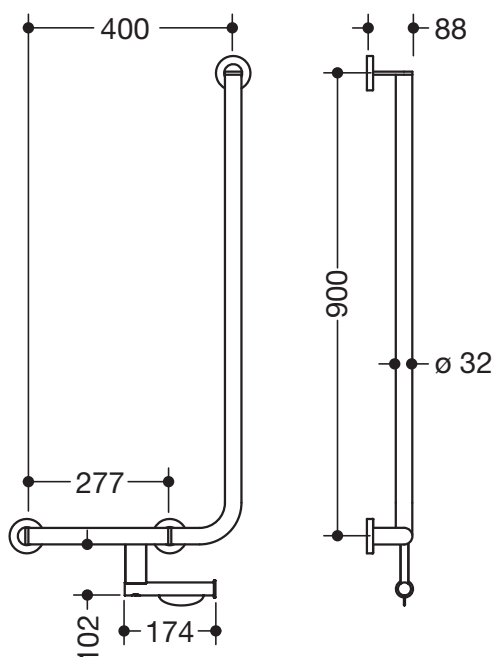

Abbildung ähnlich

Winkelgriff 900.22.11560

- senkrecht und waagrecht angeordnete, im rechten Winkel verbundene Stangen mit Befestigungsrosetten
- mit WC-Papierrollenhalter
- Ausführung links
- waagrechte Länge 400 mm, senkrechte Länge 900 mm, 88 mm tief
- Stangendurchmesser 32 mm, Rohrstärke 2 mm, Rosettendurchmesser 70 mm
- aus hochwertigem Edelstahl, pulverbeschichtet in den HEWI Farben DX (Weiß tiefmatt), DC (Schwarz tiefmatt), AY (Hellgrau Perlglimmer tiefmatt) und SC (Dunkelgrau Perlglimmer tiefmatt)
- inklusive korrosionsfreiem und geprüftem HEWI Befestigungsmaterial zur Wandmontage sowie Dichtband zur Abdichtung der Bohrpunkte

Abmessungen in mm

Oberflächen/Farben

DX	DC	AY	SC
----	----	----	----

Die Farbe AY läuft zum 31.03.2023 aus

Alternative Oberflächen

XA	Chr
----	-----