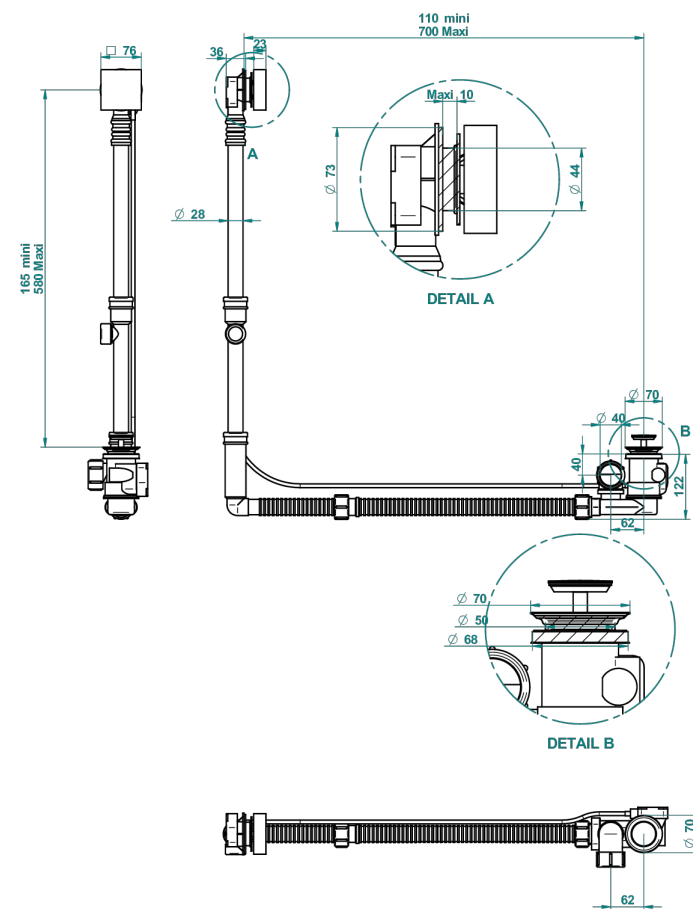

# PROFIL ИНКРУСТАЦИЯ LALIQUE

A6G-302GM

THG<sup>®</sup>  
PARIS

Перелив GEBERIT для ванны - европейская модель - большой размер регулируемая высота : от 165мм MAXI 580мм  
регулируемая выступающая часть : от 110мм MAXI 700мм- выпуск Ø 40 мм с стильной ручкой

## ХАРАКТЕРИСТИКИ

- Профил инкрустация Lalique
- Перелив GEBERIT для ванны - европейская модель - большой размер регулируемая высота : от 165мм MAXI 580мм  
регулируемая выступающая часть : от 110мм MAXI 700мм-  
выпуск Ø 40 мм с стильной ручкой