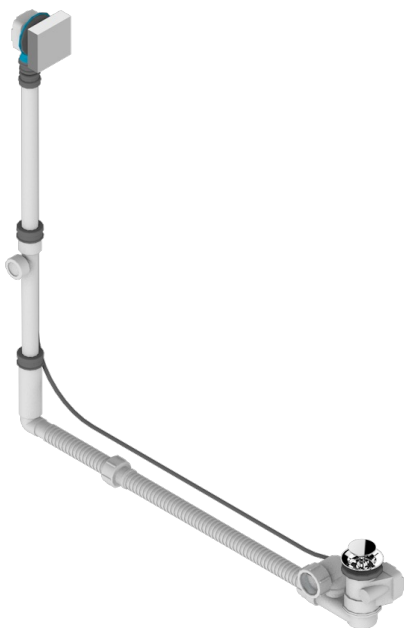

# PROFIL ИНКРУСТАЦИЯ LALIQUE

A6G-302GM

THG<sup>®</sup>  
PARIS

Перелив GEBERIT для ванны - европейская модель - большой размер регулируемая высота : от 165мм MAXI 580мм  
регулируемая выступающая часть : от 110мм MAXI 700мм- выпуск Ø 40 мм с стильной ручкой

## ХАРАКТЕРИСТИКИ

- Профил инкрустация Lalique
- Перелив GEBERIT для ванны - европейская модель - большой размер регулируемая высота : от 165мм MAXI 580мм  
регулируемая выступающая часть : от 110мм MAXI 700мм-  
выпуск Ø 40 мм с стильной ручкой