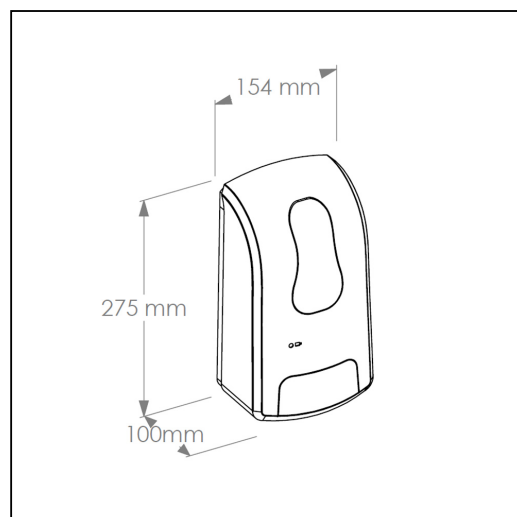

Bezdotykowy automatyczny dozownik mydła w pianie MERIDA ONE, na jednorazowe wkłady 1000 g, tworzywo ABS, biały

symbol: DEB201

- dozownik na jednorazowe, wymienne wkłady o masie 1000 g (ok. 3300 porcji mydła w pianie)
- mydło dozowane automatycznie w postaci delikatnej piany
- uruchamiany bezdotykowo czujnikiem zbliżeniowym
- dozownik wyposażony jest w unikalny system programowania wielkości dozy podawanego mydła
- możliwość zaprogramowania następujących wielkości dozy: 0,3 ml, 0,7 ml lub 1 ml
- z jednego wkładu, w zależności od indywidualnego zaprogramowania dozownika, można uzyskać ponad 3300, 1400 lub 1000 porcji mydła w pianie!
- całkowita szczelność wkładu zabezpiecza przed skażeniem zawartości
- dozownik należy zamontować w odległości min. 130 mm od powierzchni blatu lub umywalki
- diodowy wskaźnik: zielony - gotowość do pracy, czerwony - wymieni baterie
- zasilany 4 bateriami R14 (baterie nie załączone) lub zasilaczem sieciowym
- zasilacz kupowany osobno
- wykonany z tworzywa ABS
- dostępny w kolorze białym
- zamykany na kluczyk

Parametry

wysoko	27,5 cm
szeroko	15,4 cm
głęboko	10 cm

Pasują wkłady

MTP204, MTP214, MTP217