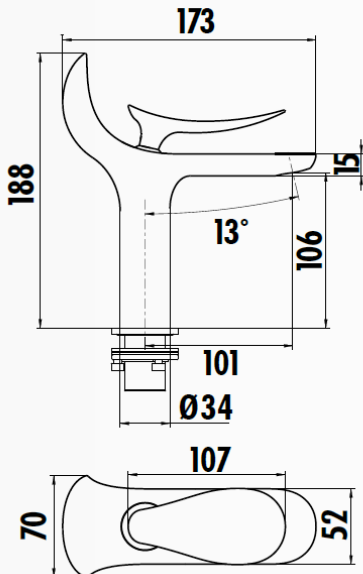

TEKNİK ÇİZİM

ÖZELLİKLER

SESSİZ SU AKIŞI
SAĞLAYAN PERLATÖR

%100 PİRİNÇ

KOLAY
TEMİZLEME

Creavit önceden haber vermeksizin, ürünlerde ve teknik detaylarda değişiklik yapma hakkını saklı tutar. Renkler gerçekte olduğundan farklı görünebilir.

Kalite Yönetim Sistemi

Müşteri Memnuniyeti Belgesi

Çevre Yönetim Sistemi

İş Sağlığı ve Güvenliği Yönetim Sistemi

LGA

Alman Standartlarına Uygunluk Belgesi

kiwa

Hollanda Standartlarına Uygunluk Belgesi

GOST - R

Rusya Standartlarına Uygunluk Belgesi

UkrSEPRO

Ukrayna Standartlarına Uygunluk Belgesi

İsrail Standartlarına Uygunluk Belgesi

Nijerya Standartlarına Uygunluk Belgesi

Türk Standartlarına Uygunluk Belgesi