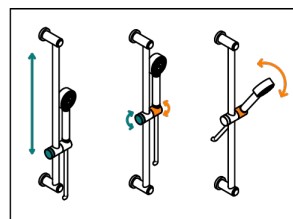

МЕТАМОРФОЗЕ С ЧЕРНОЙ КЕРАМИКОЙ

THG®
PARIS

G6D-258

Штанга для душа 60 см

53027

31/10/2014

ХАРАКТЕРИСТИКИ

- Metamorphose с чёрной керамикой
- Штанга для душа 60 см

ДОСТУПНЫЕ ВАРИАНТЫ ПОКРЫТИЙ

Blush PVD - H62
Graphite PVD - H64
Matt Umber PVD - H67
Matt blush PVD - H60
Matt graphite PVD - H65
Umber PVD - H66

Аранья (чёрный никель) - D24
Бронза - D01
Золото - F01
Матовая красная старинная медь - H07
Матовое золото - F07
Матовое светлое золото - F31

Матовый никель - C01
Матовый хром - C02
Никель - B01
Покрытие PVD бронза - F33
Покрытие PVD золотистый цвет - H52
Покрытие PVD латунь - H49

Покрытие PVD матовая бронза - F34
Покрытие PVD матовая латунь - H50
Покрытие PVD матовый золотистый - H53
Покрытие PVD матовый никель - H56
Покрытие PVD никель - H55
Розовое золото - F27

Сатинированное золото - F03
Сатинированный хром - C03
Светлое золото - F30
Серебро с родием - F18
Состаренный никель - H28
Старинное серебро - H03