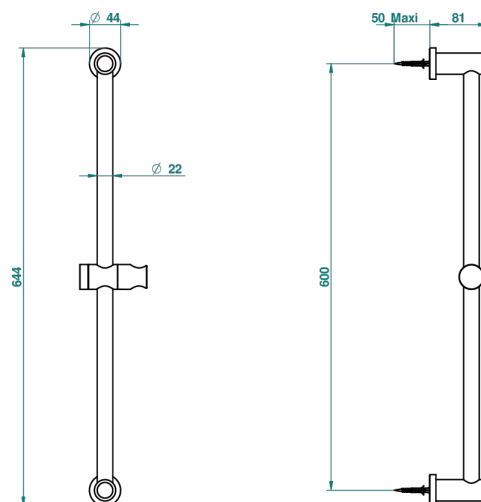

МЕТАМОРФОЗЕ С ЧЕРНОЙ КЕРАМИКОЙ

THG®
PARIS

G6D-258

Штанга для душа 60 см

53027

31/10/2014

ХАРАКТЕРИСТИКИ

- Metamorphose с чёрной керамикой
- Штанга для душа 60 см

ДОСТУПНЫЕ ВАРИАНТЫ ПОКРЫТИЙ

Blush PVD - H62
Graphite PVD - H64
Matt Umber PVD - H67
Matt blush PVD - H60
Matt graphite PVD - H65
Umber PVD - H66

Аранья (чёрный никель) - D24
Бронза - D01
Золото - F01
Матовая красная старинная медь - H07
Матовое золото - F07
Матовое светлое золото - F31

Матовый никель - C01
Матовый хром - C02
Никель - B01
Покрытие PVD бронза - F33
Покрытие PVD золотистый цвет - H52
Покрытие PVD латунь - H49

Покрытие PVD матовая бронза - F34
Покрытие PVD матовая латунь - H50
Покрытие PVD матовый золотистый - H53
Покрытие PVD матовый никель - H56
Покрытие PVD никель - H55
Розовое золото - F27

Сатинированное золото - F03
Сатинированный хром - C03
Светлое золото - F30
Серебро с родием - F18
Состаренный никель - H28
Старинное серебро - H03