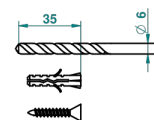

МЕТАМОРФОЗЕ С ЧЕРНОЙ КЕРАМИКОЙ

THG®
PARIS

G6D-258

Штанга для душа 60 см

53027

31/10/2014

ХАРАКТЕРИСТИКИ

- Metamorphose с чёрной керамикой
- Штанга для душа 60 см

ДОСТУПНЫЕ ВАРИАНТЫ ПОКРЫТИЙ

Blush PVD - H62
Graphite PVD - H64
Matt Umber PVD - H67
Matt blush PVD - H60
Matt graphite PVD - H65
Umber PVD - H66

Аранья (чёрный никель) - D24
Бронза - D01
Золото - F01
Матовая красная старинная медь - H07
Матовое золото - F07
Матовое светлое золото - F31

Матовый никель - C01
Матовый хром - C02
Никель - B01
Покрытие PVD бронза - F33
Покрытие PVD золотистый цвет - H52
Покрытие PVD латунь - H49

Покрытие PVD матовая бронза - F34
Покрытие PVD матовая латунь - H50
Покрытие PVD матовый золотистый - H53
Покрытие PVD матовый никель - H56
Покрытие PVD никель - H55
Розовое золото - F27

Сатинированное золото - F03
Сатинированный хром - C03
Светлое золото - F30
Серебро с родием - F18
Состаренный никель - H28
Старинное серебро - H03