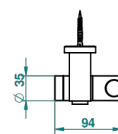

МЕТАМОРФОЗЕ С ЧЕРНОЙ КЕРАМИКОЙ

THG®
PARIS

G6D-258

Штанга для душа 60 см

53027

31/10/2014

ХАРАКТЕРИСТИКИ

- Metamorphose с чёрной керамикой
- Штанга для душа 60 см

ДОСТУПНЫЕ ВАРИАНТЫ ПОКРЫТИЙ

Blush PVD - H62
Graphite PVD - H64
Matt Umber PVD - H67
Matt blush PVD - H60
Matt graphite PVD - H65
Umber PVD - H66

Аранья (чёрный никель) - D24
Бронза - D01
Золото - F01
Матовая красная старинная медь - H07
Матовое золото - F07
Матовое светлое золото - F31

Матовый никель - C01
Матовый хром - C02
Никель - B01
Покрытие PVD бронза - F33
Покрытие PVD золотистый цвет - H52
Покрытие PVD латунь - H49

Покрытие PVD матовая бронза - F34
Покрытие PVD матовая латунь - H50
Покрытие PVD матовый золотистый - H53
Покрытие PVD матовый никель - H56
Покрытие PVD никель - H55
Розовое золото - F27

Сатинированное золото - F03
Сатинированный хром - C03
Светлое золото - F30
Серебро с родием - F18
Состаренный никель - H28
Старинное серебро - H03