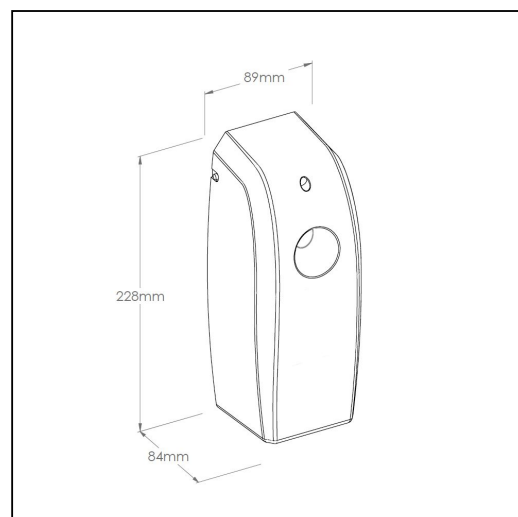

Elektroniczny odwiecznik powietrza LED, tworzywo ABS, czarny

symbol: GJC702

- w pełni automatyczne działanie
- elegancki, smukły wygląd
- bardzo wysoka skuteczność (pełny efekt zapachowy w pomieszczeniach o kubaturze do 170 m³)
- ustawiany czas odstępu między dozowaniem zapachu: 7,5 - 15 - 30 minut
- ustawiany tryb pracy: w dzień, w nocy lub całodobowy
- wskaźnik konieczności wymiany wkładu zapachowego (zielony pulsujący)
- wskaźnik konieczności wymiany baterii (czerwony pulsujący)
- możliwość zastosowania w każdym pomieszczeniu
- zasilany dwiema bateriami R14
- maksymalnie efektywne wykorzystanie baterii
- wykonany z tworzywa ABS
- dostępny w kolorze czarnym
- zamykany na kluczyk

Pasujące wkłady

OE47, OE46, OE45, OE44, OE43, OE48, OE77, OE49, OE79, OE41, OE42, OE26, OE27, OE21, OE22, OE23, OE24, OE25

Parametry

wysoko	22,8 cm
szeroko	8,9 cm
głęboko	8,4 cm