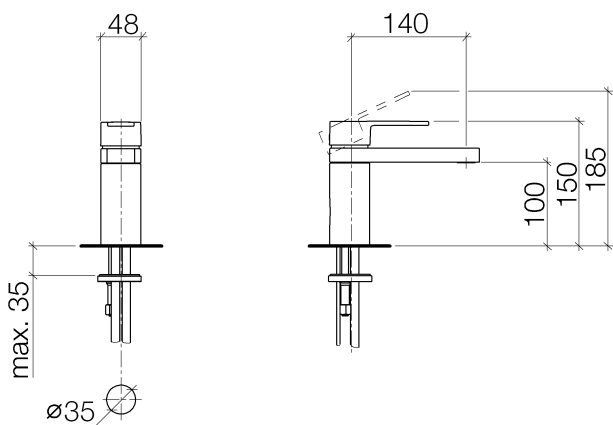

Умывальник - JUST

Смеситель для умывальника однорычажный без сливного гарнитура - хром

Артикульный номер: 33 521 965-00

- вылет 140 мм
- неподвижный излив
- круглая обогащенная воздухом струя
- высота смесителя 150 мм
- высота до аэратора 100 мм
- диаметр сверлёного отверстия 35 мм
- 2х напорный шланг М 10 x 1 винченный, испытанный на герметичность
- расход макс. 6,6 л/мин
- не содержит свинца
- Группа смесителей согл. DIN 4109: 1

хром

размерный чертеж

Все величины в мм / дюймах = мм x 0,0394