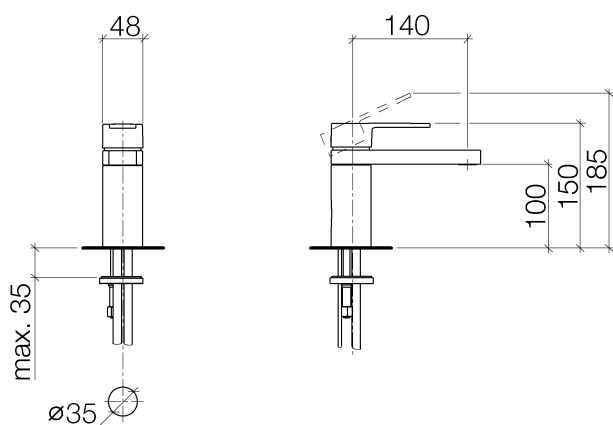

Умывальник - JUST

Смеситель для умывальника однорычажный без сливного гарнитура - хром

Артикульный номер: 33 521 965-00

- вылет 140 мм
- неподвижный излив
- круглая обогащенная воздухом струя
- высота смесителя 150 мм
- высота до аэратора 100 мм
- диаметр сверлёного отверстия 35 мм
- 2х напорный шланг М 10 х 1 винченный, испытанный на герметичность
- расход макс. 6,6 л/мин
- не содержит свинца
- Группа смесителей согл. DIN 4109: 1

хром

размерный чертеж

Все величины в мм / дюймах = мм x 0,0394

Умывальник - JUST

Смеситель для умывальника однорычажный без сливного гарнитура - хром

Артикульный номер: 33 521 965-00

график расхода