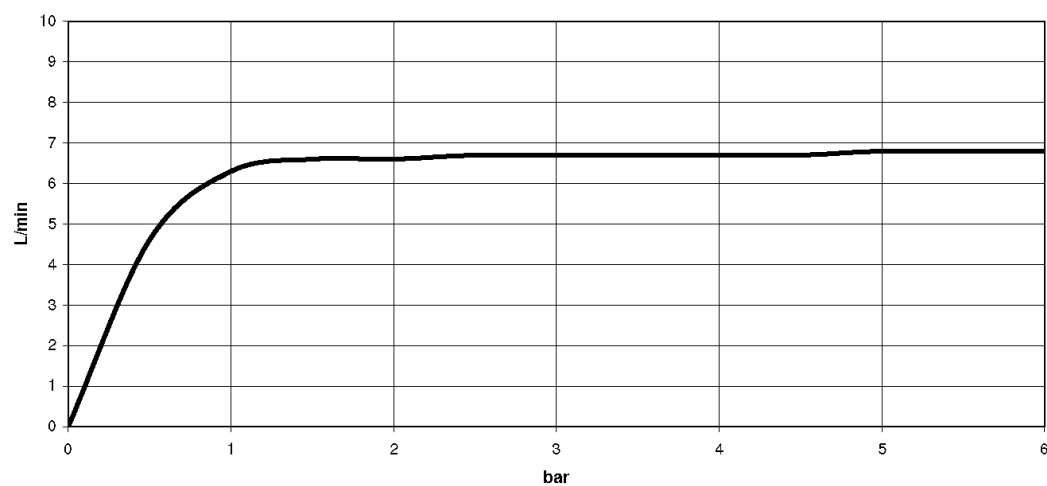

Умывальник - JUST

Смеситель для умывальника однорычажный без сливного гарнитура - хром

Артикульный номер: 33 521 965-00

график расхода