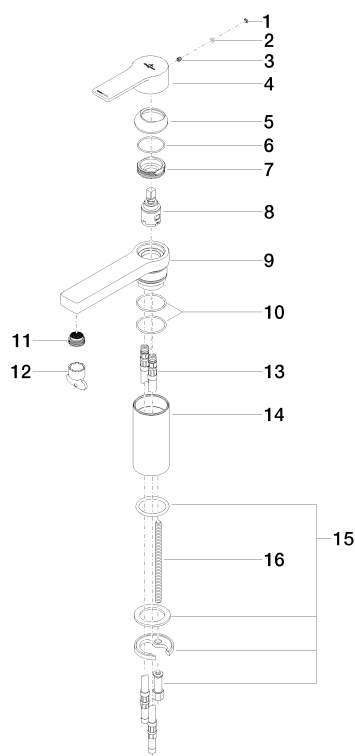

## Умывальник - JUST

Смеситель для умывальника однорычажный без сливного гарнитура - хром

Артикульный номер: 33 521 965-00

- вылет 140 мм
- неподвижный излив
- круглая обогащенная воздухом струя
- высота смесителя 150 мм
- высота до аэратора 100 мм
- диаметр сверлёного отверстия 35 мм
- 2х напорный шланг М 10 х 1 ввинченный, испытанный на герметичность
- расход макс. 6,6 л/мин
- не содержит свинца
- Группа смесителей согл. DIN 4109: 1

## размерный чертеж

Все величины в мм / дюймах = мм x 0,0394

Мы оставляем за собой право на изменение моделей, товарного ассортимента и технических характеристик. Наличие погрешностей не исключается. Более подробную информацию Вы получите на сайте: [www.dornbracht.com](http://www.dornbracht.com) +49 (0) 2371 433-460 [mail@dornbrachtgroup.de](mailto:mail@dornbrachtgroup.de)

## Умывальник - JUST

Смеситель для умывальника однорычажный без сливного гарнитура - хром

Артикульный номер: 33 521 965-00

график расхода

### Спецификация запасных частей

№	Артикульный №	Наименование	Расходуемое кол-во
1	09 31 20 087-00	Донный клапан Ø 7 x 2,1 мм - хром	1
2	09 14 10 133 90	O-Ring 3,5 x 1,5 мм -	1
3	09 31 11 030 90	Крепление M5 x 5 мм -	1
4	09 20 96 012-00	Ручка 100 x 55 x 50 мм - хром	1
5	09 28 30 027-00	чехол Ø 44 x 13,5 мм - хром	1
6	09 14 10 102 90	O-Ring 33,05 x 1,78 мм -	1
7	09 23 10 067 90	Крепление M36 x 1 -	1
8	90 15 05 042 00 90	Картридж Ø 25 x 52 мм -	1
9	09 19 96 001-00	корпус 180 x 48 x 52 мм - хром	1
10	09 14 10 034 90	O-Ring EPDM 70 38,0 x 2,0 мм -	2
11	09 29 03 064 90	Аerator insert M21,5x1 7 л/мин. -	1
12	04 30 09 024 01 90	Монтажный ключ -	1
13	04 30 04 016 00 90	Напорный шланг M10x1 x 420 мм -	2
14	09 30 01 121-00	Подключение Ø 48 x 100 x Ø 42,9 мм - хром	1
15	04 30 11 038 75 90	Крепление Ø 52 x 1,5 мм -	1
16	09 31 11 091 90	Крепление M8 x 130 мм -	1