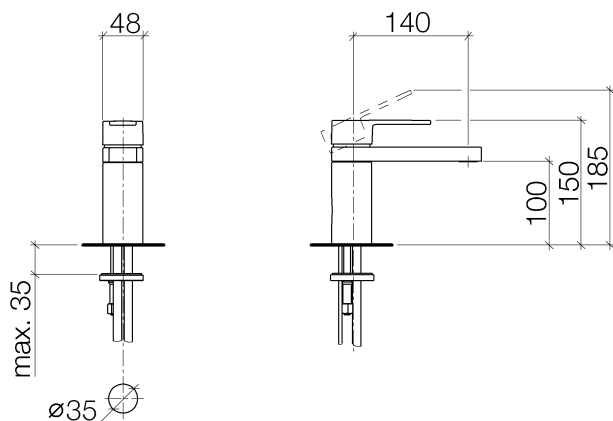

## Умывальник - JUST

Смеситель для умывальника однорычажный без сливного гарнитура - хром

Артикульный номер: 33 521 965-00

- вылет 140 мм
- неподвижный излив
- круглая обогащенная воздухом струя
- высота смесителя 150 мм
- высота до аэратора 100 мм
- диаметр сверлёного отверстия 35 мм
- 2х напорный шланг М 10 х 1 ввинченный, испытанный на герметичность
- расход макс. 6,6 л/мин
- не содержит свинца
- Группа смесителей согл. DIN 4109: 1

## размерный чертеж

Все величины в мм / дюймах = мм x 0,0394

Мы оставляем за собой право на изменение моделей, товарного ассортимента и технических характеристик. Наличие погрешностей не исключается. Более подробную информацию Вы получите на сайте: [www.dornbracht.com](http://www.dornbracht.com) +49 (0) 2371 433-460 [mail@dornbrachtgroup.de](mailto:mail@dornbrachtgroup.de)

## Умывальник - JUST

Смеситель для умывальника однорычажный без сливного гарнитура - хром

Артикульный номер: 33 521 965-00

график расхода

### Спецификация запасных частей

№	Артикульный №	Наименование	Расходуемое кол-во
1	09 31 20 087-00	Донный клапан Ø 7 x 2,1 мм - хром	1
2	09 14 10 133 90	O-Ring 3,5 x 1,5 мм -	1
3	09 31 11 030 90	Крепление M5 x 5 мм -	1
4	09 20 96 012-00	Ручка 100 x 55 x 50 мм - хром	1
5	09 28 30 027-00	чехол Ø 44 x 13,5 мм - хром	1
6	09 14 10 102 90	O-Ring 33,05 x 1,78 мм -	1
7	09 23 10 067 90	Крепление M36 x 1 -	1
8	90 15 05 042 00 90	Картридж Ø 25 x 52 мм -	1
9	09 19 96 001-00	корпус 180 x 48 x 52 мм - хром	1
10	09 14 10 034 90	O-Ring EPDM 70 38,0 x 2,0 мм -	2
11	09 29 03 064 90	Аerator insert M21,5x1 7 л/мин. -	1
12	04 30 09 024 01 90	Монтажный ключ -	1
13	04 30 04 016 00 90	Напорный шланг M10x1 x 420 мм -	2
14	09 30 01 121-00	Подключение Ø 48 x 100 x Ø 42,9 мм - хром	1
15	04 30 11 038 75 90	Крепление Ø 52 x 1,5 мм -	1
16	09 31 11 091 90	Крепление M8 x 130 мм -	1