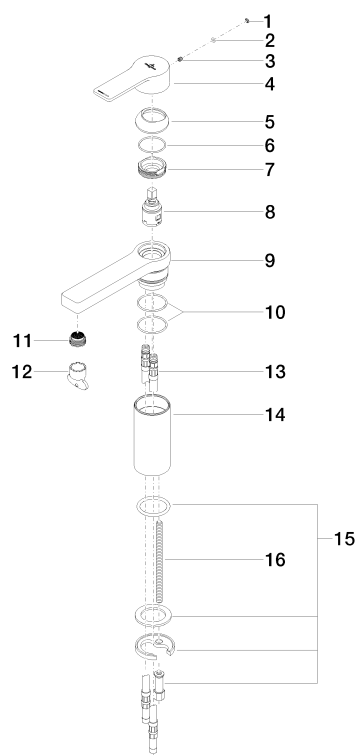

Умывальник - JUST

Смеситель для умывальника однорычажный без сливного гарнитура - хром

Артикульный номер: 33 521 965-00

Спецификация запасных частей

№	Артикульный №	Наименование	Расходуемое кол-во
1	09 31 20 087-00	Донный клапан Ø 7 x 2,1 мм - хром	1
2	09 14 10 133 90	O-Ring 3,5 x 1,5 мм -	1
3	09 31 11 030 90	Крепление M5 x 5 мм -	1
4	09 20 96 012-00	Ручка 100 x 55 x 50 мм - хром	1
5	09 28 30 027-00	чехол Ø 44 x 13,5 мм - хром	1
6	09 14 10 102 90	O-Ring 33,05 x 1,78 мм -	1
7	09 23 10 067 90	Крепление M36 x 1 -	1
8	90 15 05 042 00 90	Картридж Ø 25 x 52 мм -	1
9	09 19 96 001-00	корпус 180 x 48 x 52 мм - хром	1
10	09 14 10 034 90	O-Ring EPDM 70 38,0 x 2,0 мм -	2
11	09 29 03 064 90	Aerator insert M21,5x1 7 л/мин. -	1
12	04 30 09 024 01 90	Монтажный ключ -	1
13	04 30 04 016 00 90	Напорный шланг M10x1 x 420 мм -	2
14	09 30 01 121-00	Подключение Ø 48 x 100 x Ø 42,9 мм - хром	1
15	04 30 11 038 75 90	Крепление Ø 52 x 1,5 мм -	1
16	09 31 11 091 90	Крепление M8 x 130 мм -	1