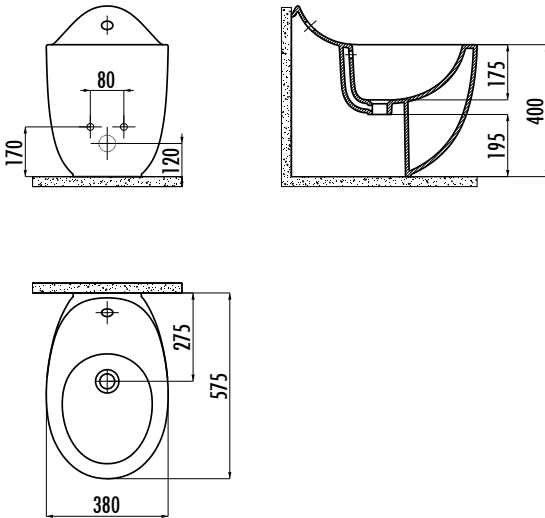

TEKNİK ÇİZİM

ÖZELLİKLER

Creavit önceden haber vermeksizin, ürünlerde ve teknik detaylarda değişiklik yapma hakkını saklı tutar.

Kalite Yönetim Sistemi

Müşteri Memnuniyeti Belgesi

Çevre Yönetim Sistemi

İş Sağlığı ve Güvenliği Yönetim Sistemi

LGA

Alman Standartlarına Uygunluk Belgesi

kiwa

Hollanda Standartlarına Uygunluk Belgesi

GOST - R

Rusya Standartlarına Uygunluk Belgesi

UkrSEPRO

Ukrayna Standartlarına Uygunluk Belgesi

İsrail Standartlarına Uygunluk Belgesi

Nijerya Standartlarına Uygunluk Belgesi

Türk Standartlarına Uygunluk Belgesi