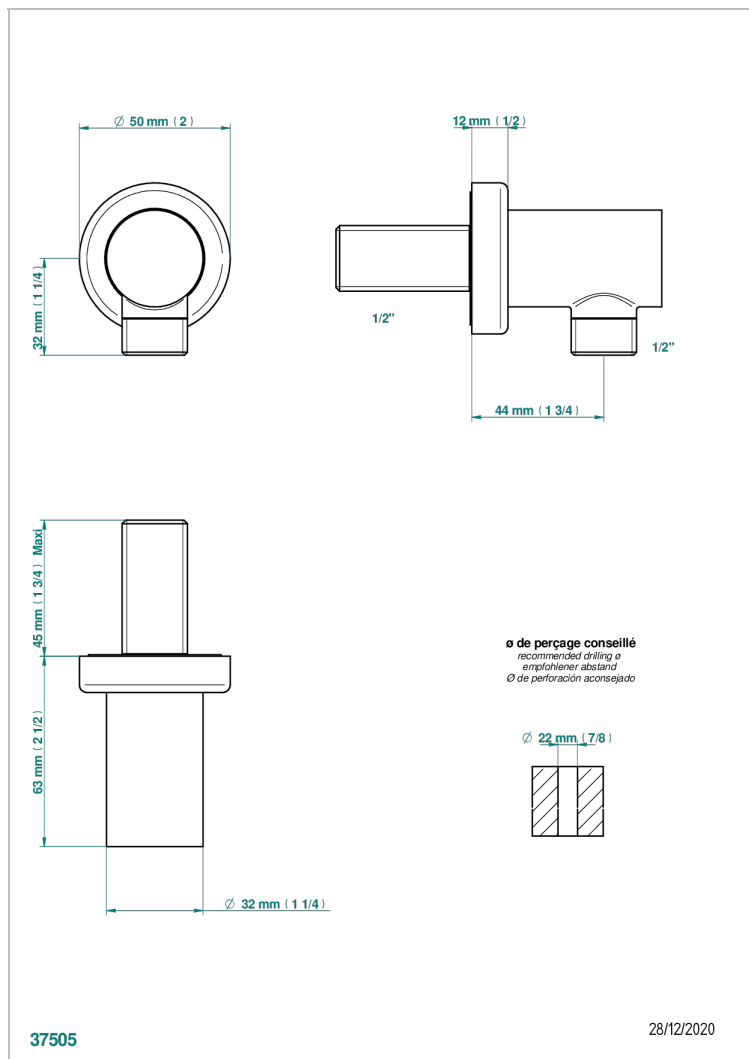

# БАГАТЕЛЬ С МЕТАЛЛИЧЕСКИМИ РУЧКАМИ

U3A-53E

Вывод 1/2" встраиваемый в стену

THG<sup>®</sup>  
PARIS

## ХАРАКТЕРИСТИКИ

- Багатель с металлическими ручками
- Вывод 1/2" встраиваемый в стену