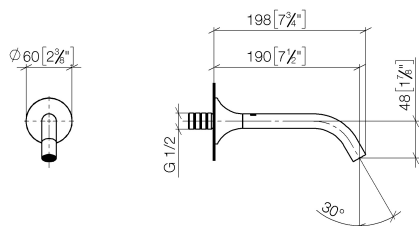

## Умывальник - VAIA

Излив для умывальника настенный без сливного гарнитура - платина матовая

Артикулный номер: 13 800 809-06

- вылет 190 мм
- неподвижный излив
- круглая обогащенная воздухом струя
- диаметр сверлёного отверстия 37 мм
- розетка Ø 60 мм
- присоединение 1/2"
- монтаж штепсельного разъема
- расход макс. 5,7 л/мин
- не содержит свинца
- Группа смесителей согл. DIN 4109: 1
- Для электронного управления заказывайте eSET Touchfree с регулировкой температуры или без нее.

## размерный чертеж

mm [inches]

Все величины в мм / дюймах = мм x 0,0394