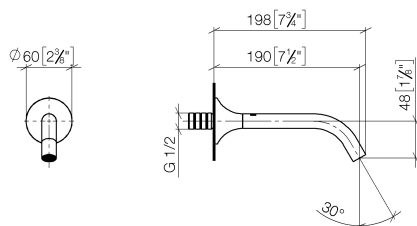

Умывальник - VAIA

Излив для умывальника настенный без сливного гарнитура - платина матовая

Артикульный номер: 13 800 809-06

- вылет 190 мм
- неподвижный излив
- круглая обогащенная воздухом струя
- диаметр сверлёного отверстия 37 мм
- розетка Ø 60 мм
- присоединение 1/2"
- монтаж штепсельного разъема
- расход макс. 5,7 л/мин
- не содержит свинца
- Группа смесителей согл. DIN 4109: 1
- Для электронного управления заказывайте eSET Touchfree с регулировкой температуры или без нее.

платина матовая

размерный чертеж

mm [inches]

Все величины в мм / дюймах = мм x 0,0394

Умывальник - VAIA

Излив для умывальника настенный без сливного гарнитура - платина матовая

Артикульный номер: 13 800 809-06