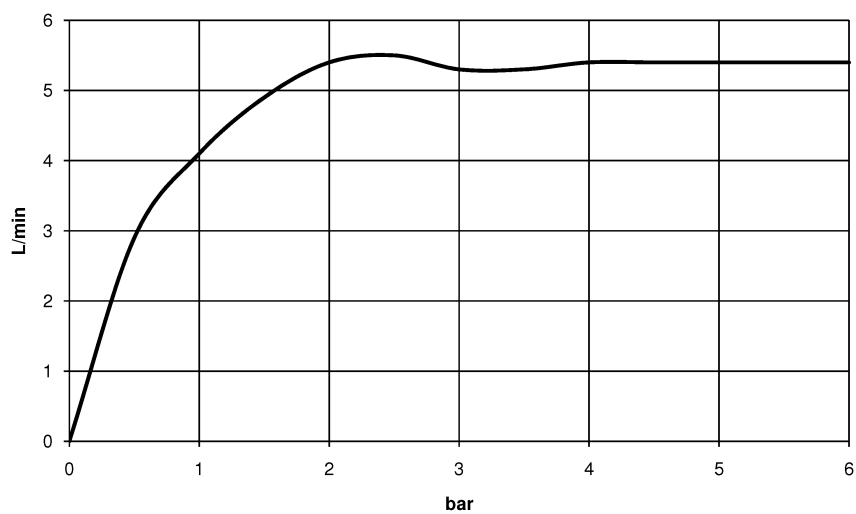

Умывальник - VAIA

Излив для умывальника настенный без сливного гарнитура - платина матовая

Артикульный номер: 13 800 809-06

график расхода