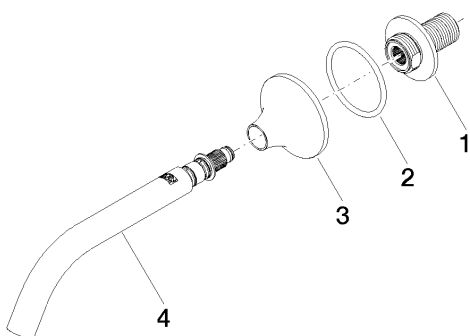

Умывальник - VAIA

Излив для умывальника настенный без сливного гарнитура - платина матовая

Артикул номер: 13 800 809-06

Спецификация запасных частей

№	Артикулный №	Наименование	Расходуемое кол-во
1	09 24 03 269 90	ниппель Ø 46 x 48,50 мм -	1
2	09 14 10 084 90	O-Ring EPDM 70 48 x 3,5 мм -	1
3	09 27 80 011-06	крышка Ø 60 x 37 мм - платина матовая	1
4	90 28 22 310 00-06	Излив 190 мм, 5,68 л/мин. - платина матовая	1