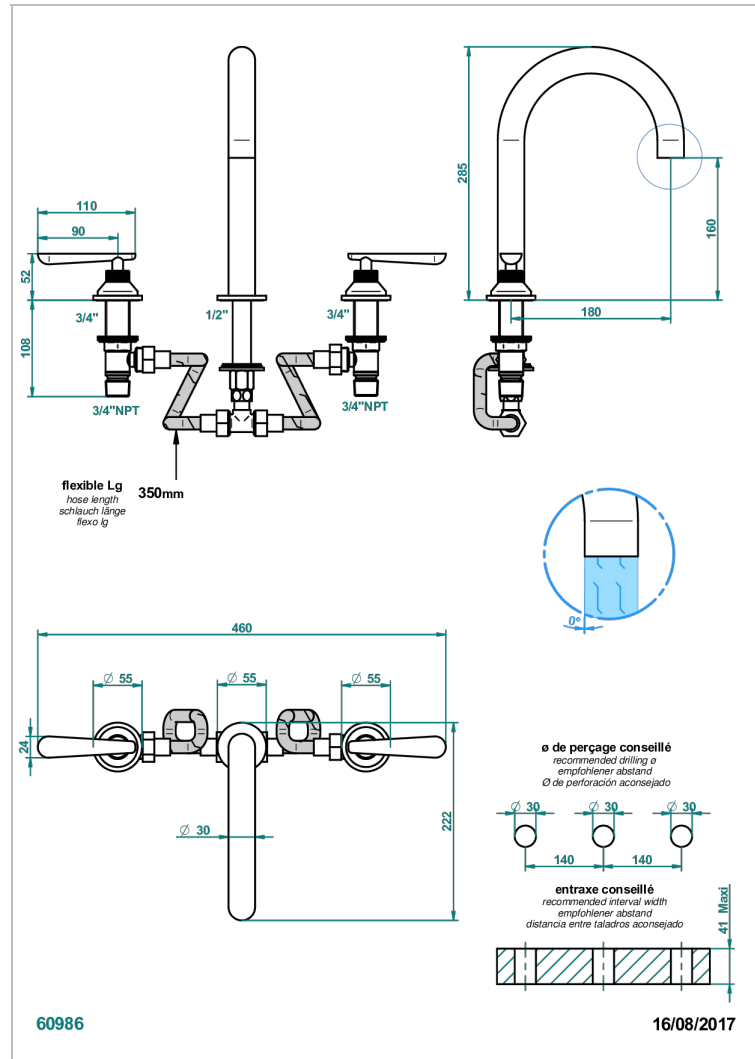

Смеситель для ванны на 3 отверстия, устанавливаемый на борту - высокий излив СУПЕР ГОЛИАФ

ХАРАКТЕРИСТИКИ

- Dean
- Смеситель для ванны на 3 отверстия, устанавливаемый на борту - высокий излив СУПЕР ГОЛИАФ