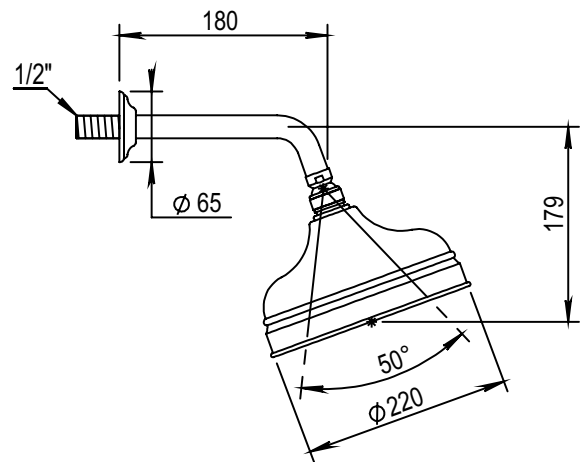

Réf. **00.516**

Douche de tête anti-calcaire ø 220 mm

**CARACTÉRISTIQUES**

Douche de tête anti-calcaire ø 220 mm avec bras - montage mural  
débit indicatif à 3 bars 18 l/mn

Anti-scale nozzles shower head ø 220 mm with arm - wall mounting  
indicative flow rate 18 l/mn at 3 bars