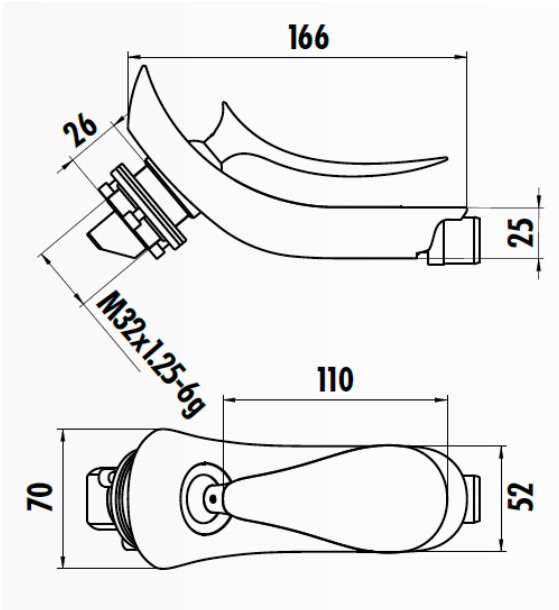

TEKNİK ÇİZİM

ÖZELLİKLER

Creavit önceden haber vermeksizin, ürünlerde ve teknik detaylarda değişiklik yapma hakkını saklı tutar. Renkler gerçekte olduğundan farklı görünebilir.

Kalite Yönetim Sistemi

Müşteri Memnuniyeti Belgesi

Çevre Yönetim Sistemi

İş Sağlığı ve Güvenliği Yönetim Sistemi

LGA

Alman Standartlarına Uygunluk Belgesi

kiwa

Hollanda Standartlarına Uygunluk Belgesi

GOST - R

Rusya Standartlarına Uygunluk Belgesi

UkrSEPRO

Ukrayna Standartlarına Uygunluk Belgesi

İsrail Standartlarına Uygunluk Belgesi

Nijerya Standartlarına Uygunluk Belgesi

Türk Standartlarına Uygunluk Belgesi