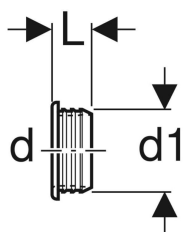

## Манжета Geberit

Образец

### Технические характеристики

Материал

EPDM

Арт. №	d, ø	d1, ø	L
152.796.00.1	40 мм	44 мм	2.3 см
152.496.00.1	40 мм	46 мм	2.3 см
152.495.00.1	32 мм	46 мм	2.3 см
153.564.16.1	32 мм	58 мм	2.3 см
153.565.16.1	40 мм	58 мм	2.3 см
153.566.16.1	50 мм	58 мм	2.3 см