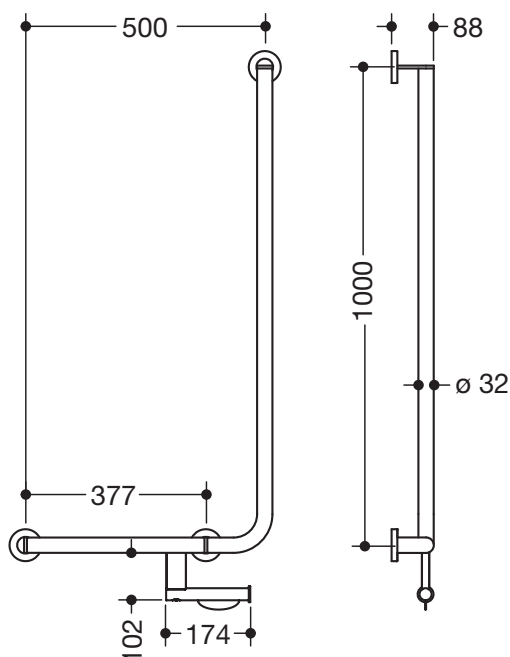

Abmessungen in mm

Oberflächen/Farben

Die Farbe AY läuft zum 31.03.2023 aus

Alternative Oberflächen

Technische Änderungen vorbehalten, 29.03.2022

HEWI Heinrich Wilke GmbH
Postfach 1260
D-34442 Bad Arolsen

Telefon: +49 5691 82-0
Telefax: +49 5691 82-319

info@hewi.de
www.hewi.com