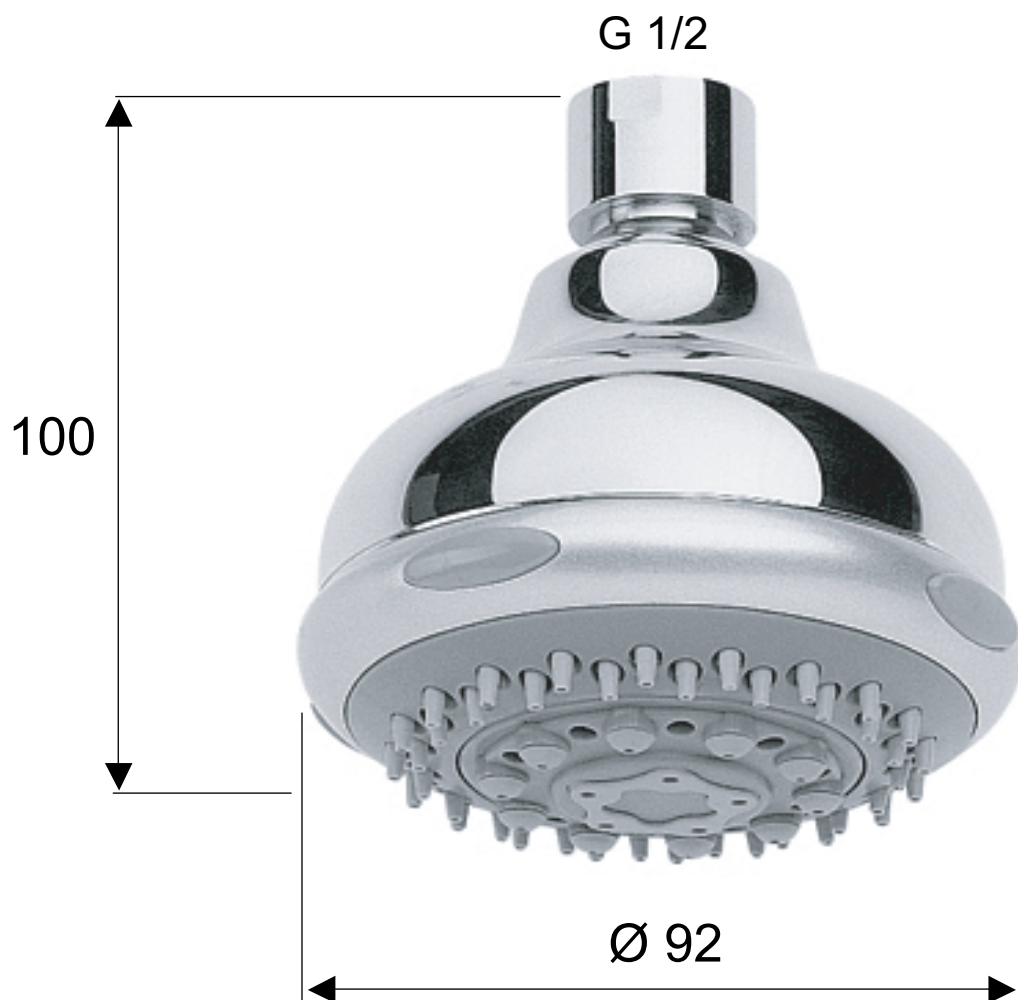

ART. COD. **A575**

4 FUNZIONI / 4 FUNCTIONS

MATERIALI / MATERIALS

ABS CROMATO / CHROME PLATED ABS

CROMATURA / CHROME PLATING

UNI EN 248